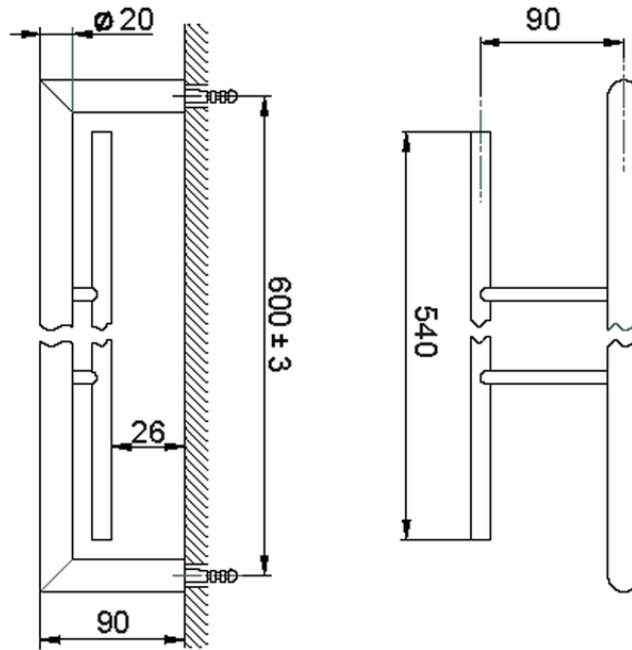

## Porta salviette doppio ACCESSORI BAGNO\_SI090200

SI090200

<https://www.huberitalia.com/porta-salviette-doppio-accessori-bagno-si090200>

2024-12-22