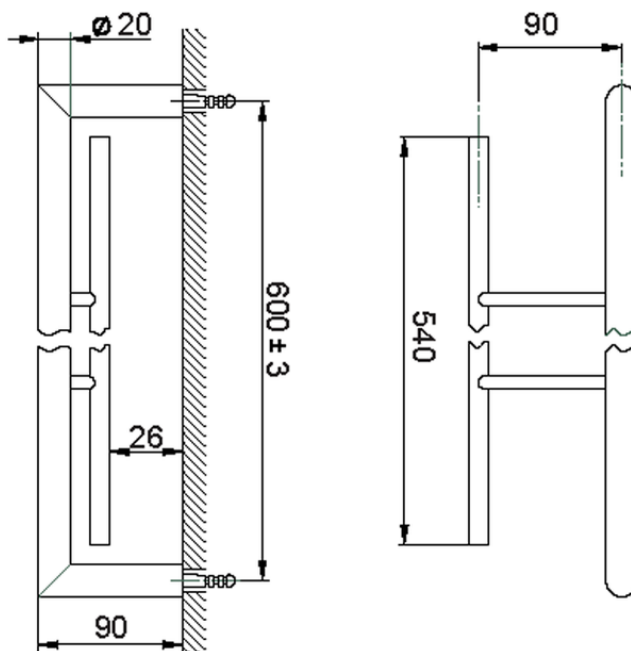

Porta salviette doppio ACCESSORI BAGNO_SI090200

SI090200

<https://www.huberitalia.com/porta-salviette-doppio-accessori-bagno-si090200>

2025-01-22