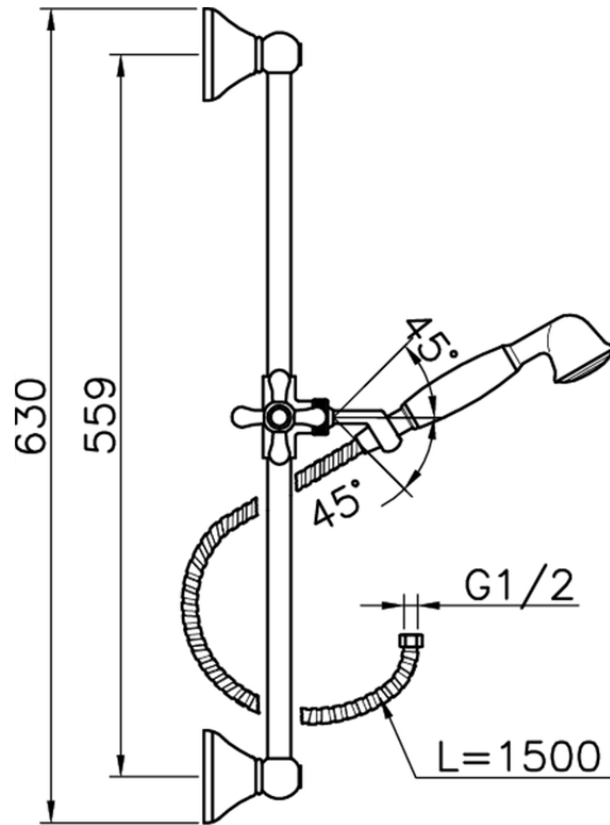

## Completo doccia saliscendi Croisette SHOWER\_62.07H.

62.07H.

<https://www.huberitalia.com/completo-doccia-saliscendi-croisette-shower-62-07h>

2025-03-14