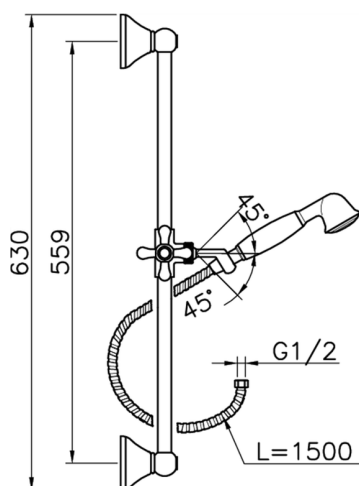

CARATTERISTICHE

2025-03-14