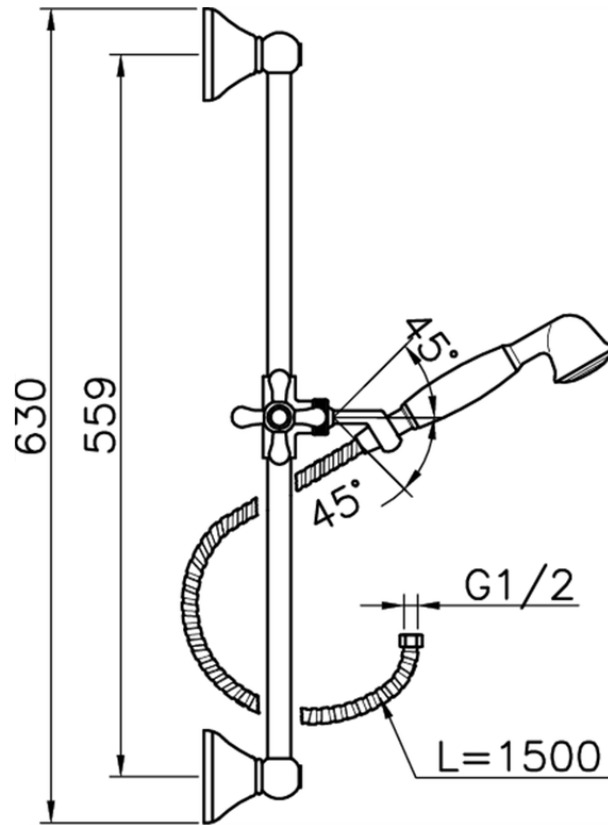

Completo doccia saliscendi Croisette SHOWER_62.07H.

62.07H.

<https://www.huberitalia.com/completo-doccia-saliscendi-croisette-shower-62-07h>

2025-03-14