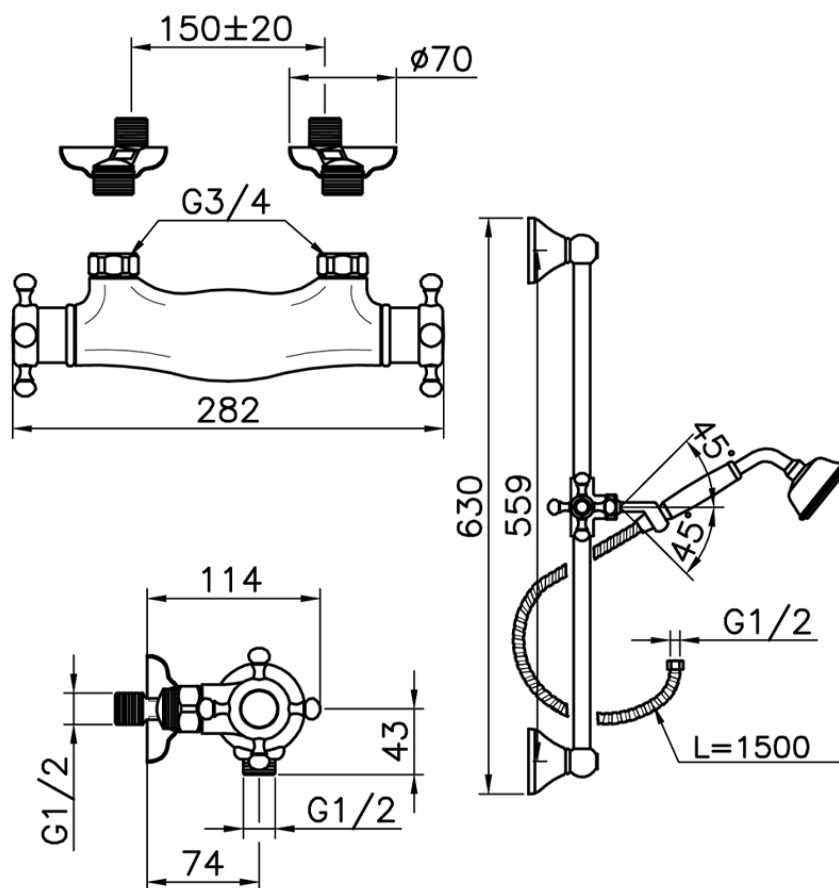

Miscelatore termostatico doccia con saliscendi

VTS01010

<https://huberitalia.com/miscelatore-termostatico-doccia-con-saliscendi>

2024-11-21