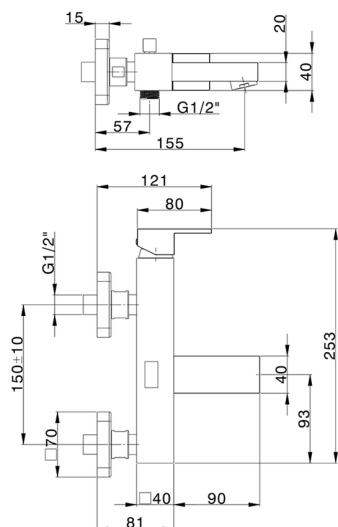

Miscelatore monocomando vasca NUOVA EGO_NE000134

MODELLO **NE000134**

Miscelatore monocomando vasca, senza completo doccia, attacco per flessibile 1/2" M

FINITURE DISPONIBILI

-  **21** 21 Cromo
-  **2F** 2F Nichel Spazzolato
-  **40** 40 Nero Opaco
-  **4Q** 4Q Bianco Opaco

CARATTERISTICHE

Ricambio Cartuccia **ZZ97179000**

Cartuccia Monocomando 35 mm

2024-11-21