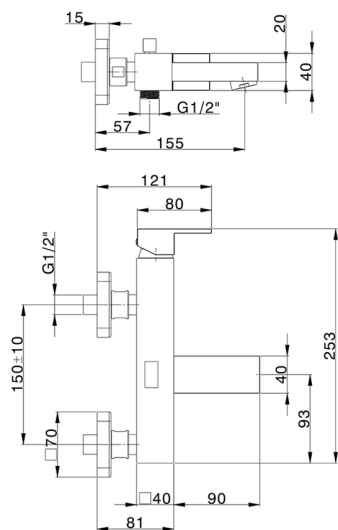

Miscelatore monocomando vasca NUOVA EGO_NE000134

MODELLO **NE000134**

Miscelatore monocomando vasca, senza completo doccia, attacco per flessibile 1/2" M

FINITURE DISPONIBILI

-  **21** 21 Cromo
-  **2F** 2F Nichel Spazzolato
-  **40** 40 Nero Opaco
-  **4Q** 4Q Bianco Opaco

CARATTERISTICHE

Ricambio Cartuccia **ZZ97179000**

Cartuccia Monocomando 35 mm

2024-11-21