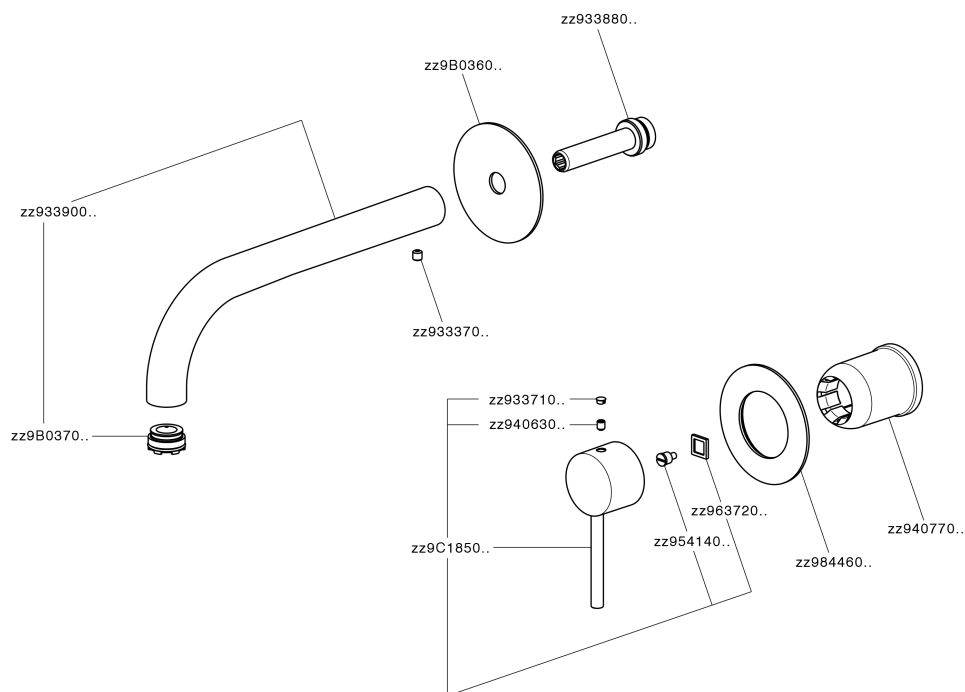

Parte esterna monocomando lavabo a parete NUOVA KIRUNA_K200551E

K200551E

<https://www.huberitalia.com/parte-esterna-monocomando-lavabo-a-parete-nuova-kiruna-k200551e>

Parte incasso monocomando lavabo a parete Easy-Box INCASSO_ZB002450

ZB002450 <https://www.huberitalia.com/parte-incasso-monocomando-lavabo-a-parete-easy-box-incasso-zb002450>

2024-12-22