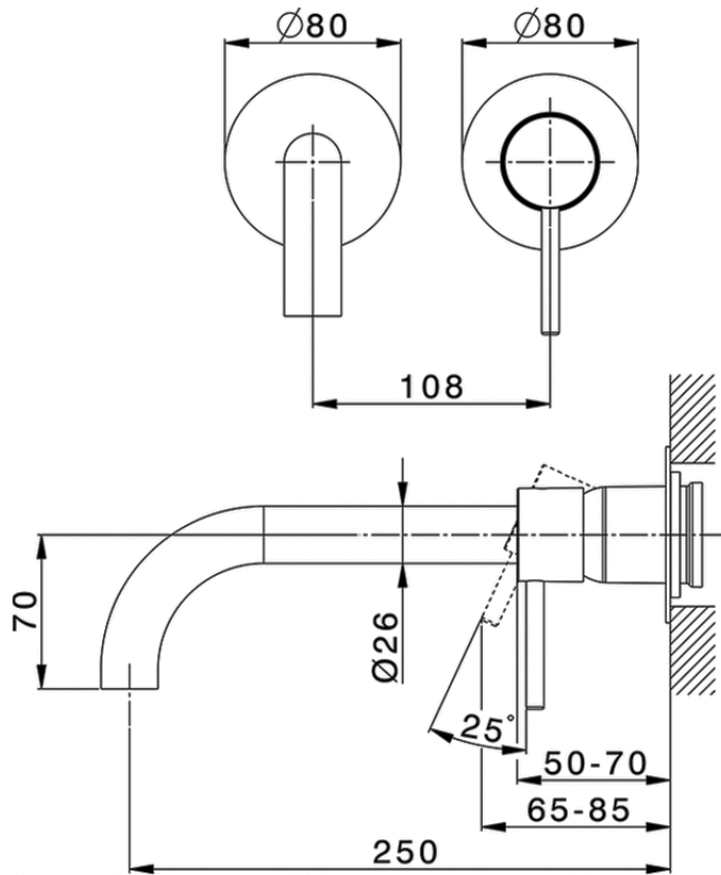

Parte esterna monocomando lavabo a parete NUOVA KIRUNA_K200551E

K200551E

<https://www.huberitalia.com/parte-esterna-monocomando-lavabo-a-parete-nuova-kiruna-k200551e>

Piastra/Plate/Plaque/Platte/Placa

2-3mm: XX 56-76

10mm: XX 48-68