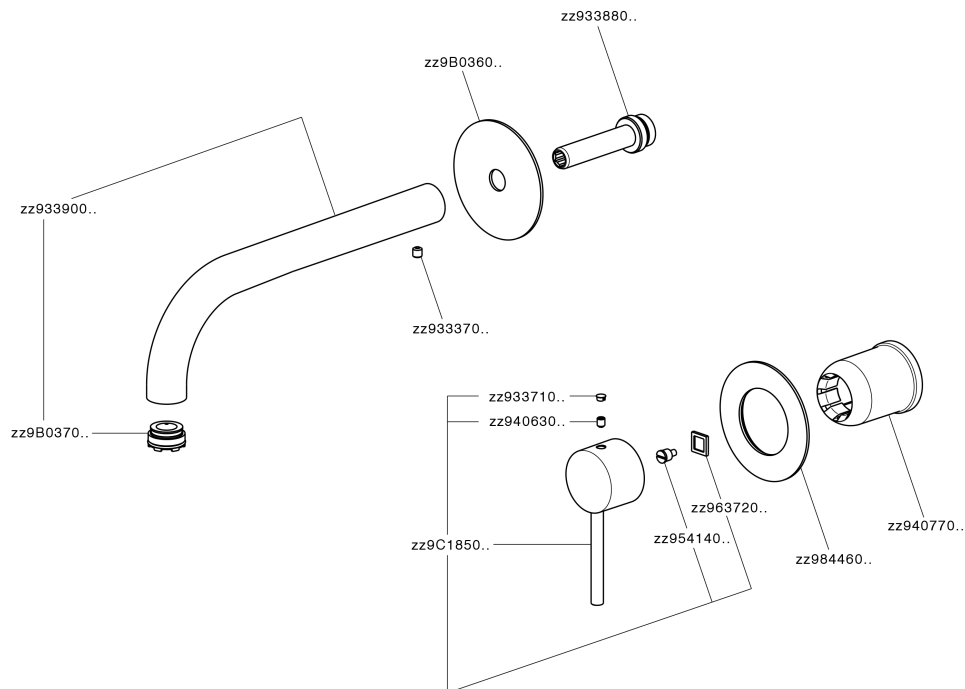

Parte esterna monocomando lavabo a parete NUOVA KIRUNA_K200551E

K200551E

<https://www.huberitalia.com/parte-esterna-monocomando-lavabo-a-parete-nuova-kiruna-k200551e>

Parte incasso monocomando lavabo a parete Easy-Box INCASSO_ZB002450

ZB002450 <https://www.huberitalia.com/parte-incasso-monocomando-lavabo-a-parete-easy-box-incasso-zb002450>

2024-12-22