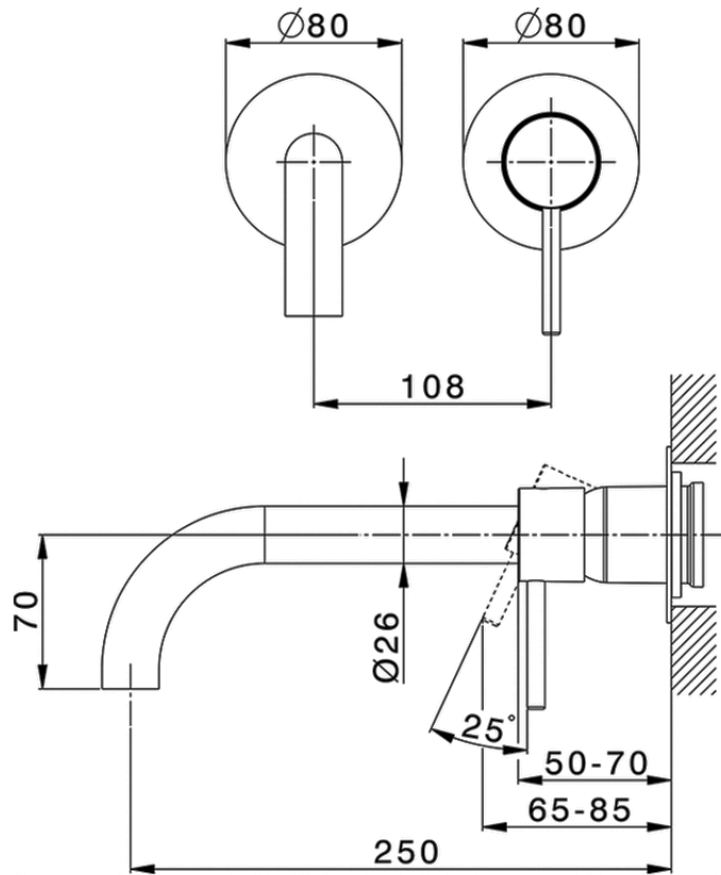

## Parte esterna monocomando lavabo a parete NUOVA KIRUNA\_K200551E

K200551E

<https://www.huberitalia.com/parte-esterna-monocomando-lavabo-a-parete-nuova-kiruna-k200551e>

Piastra/Plate/Plaque/Platte/Placa

2-3mm: XX 56-76

10mm: XX 48-68