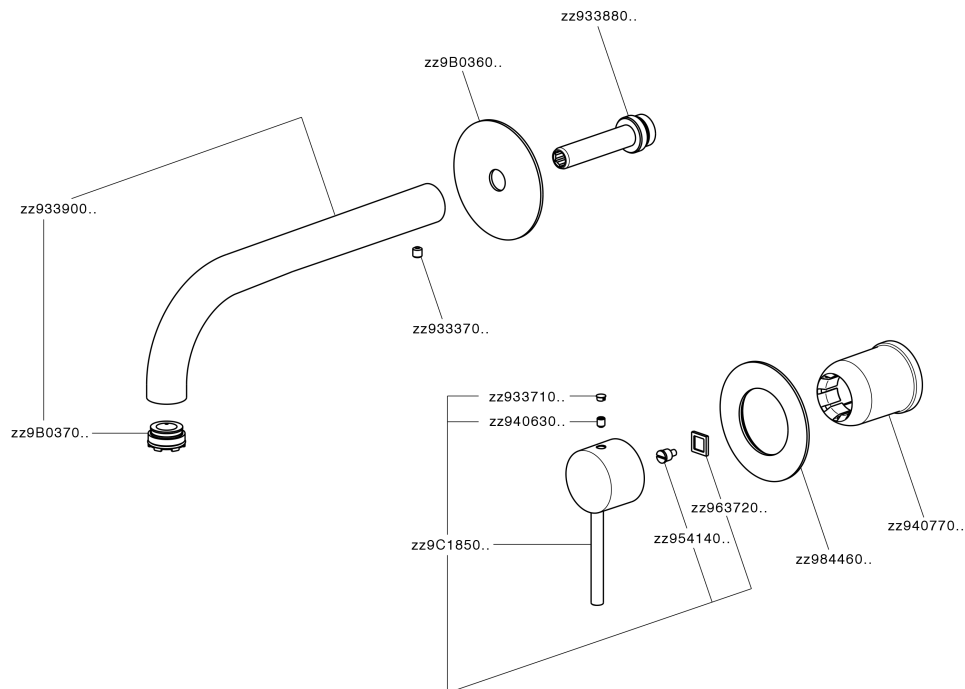

## Parte esterna monocomando lavabo a parete NUOVA KIRUNA\_K200551E

K200551E

<https://www.huberitalia.com/parte-esterna-monocomando-lavabo-a-parete-nuova-kiruna-k200551e>

Parte incasso monocomando lavabo a parete Easy-Box INCASSO\_ZB002450

ZB002450 <https://www.huberitalia.com/parte-incasso-monocomando-lavabo-a-parete-easy-box-incasso-zb002450>

2024-12-22