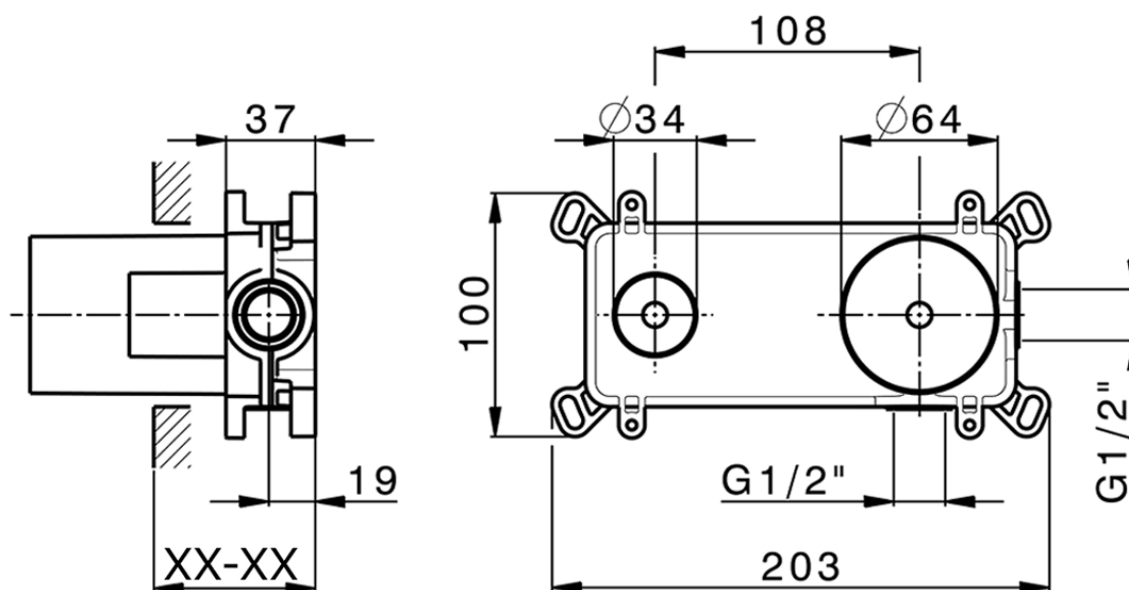

Parte esterna monocomando lavabo a parete NUOVA KIRUNA\_K200551E

K200551E

<https://www.huberitalia.com/parte-esterna-monocomando-lavabo-a-parete-nuova-kiruna-k200551e>

Piastra/Plate/Plaque/Platte/Placa

2-3mm: XX 56-76

10mm: XX 48-68