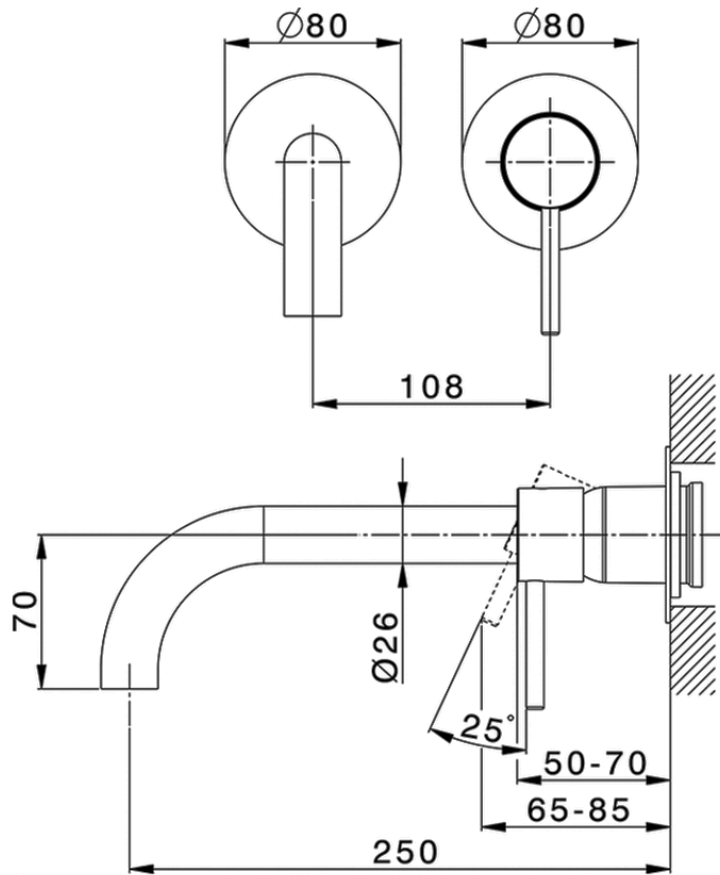

Parte esterna monocomando lavabo a parete NUOVA KIRUNA\_K200551E

K200551E

<https://www.huberitalia.com/parte-esterna-monocomando-lavabo-a-parete-nuova-kiruna-k200551e>

Piastra/Plate/Plaque/Platte/Placa

2-3mm: XX 56-76

10mm: XX 48-68