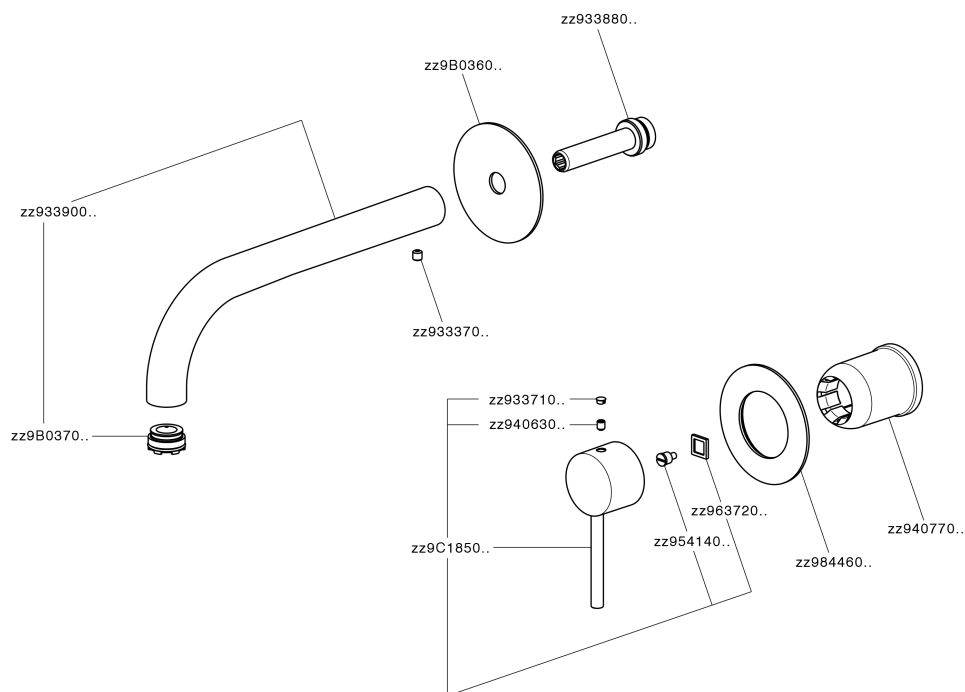

## Parte esterna monocomando lavabo a parete NUOVA KIRUNA\_K200551E

K200551E

<https://www.huberitalia.com/parte-esterna-monocomando-lavabo-a-parete-nuova-kiruna-k200551e>

## Parte incasso monocomando lavabo a parete Easy-Box INCASSO\_ZB002450

ZB002450 <https://www.huberitalia.com/parte-incasso-monocomando-lavabo-a-parete-easy-box-incasso-zb002450>

2024-12-22