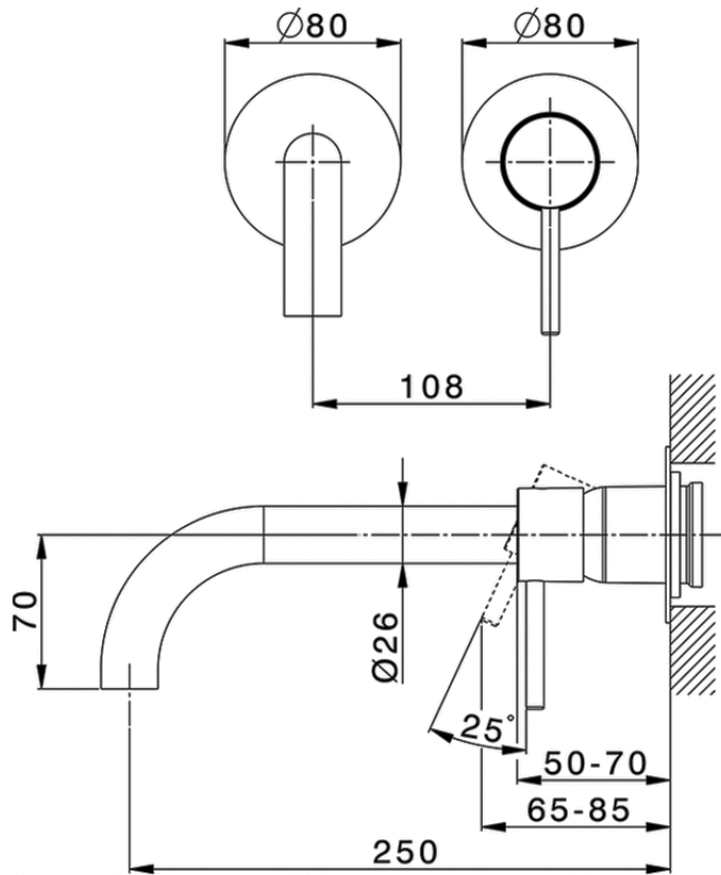

Parte esterna monocomando lavabo a parete NUOVA KIRUNA\_K200551E

K200551E

<https://www.huberitalia.com/parte-esterna-monocomando-lavabo-a-parete-nuova-kiruna-k200551e>

Piastra/Plate/Plaque/Platte/Placa

2-3mm: XX 56-76

10mm: XX 48-68