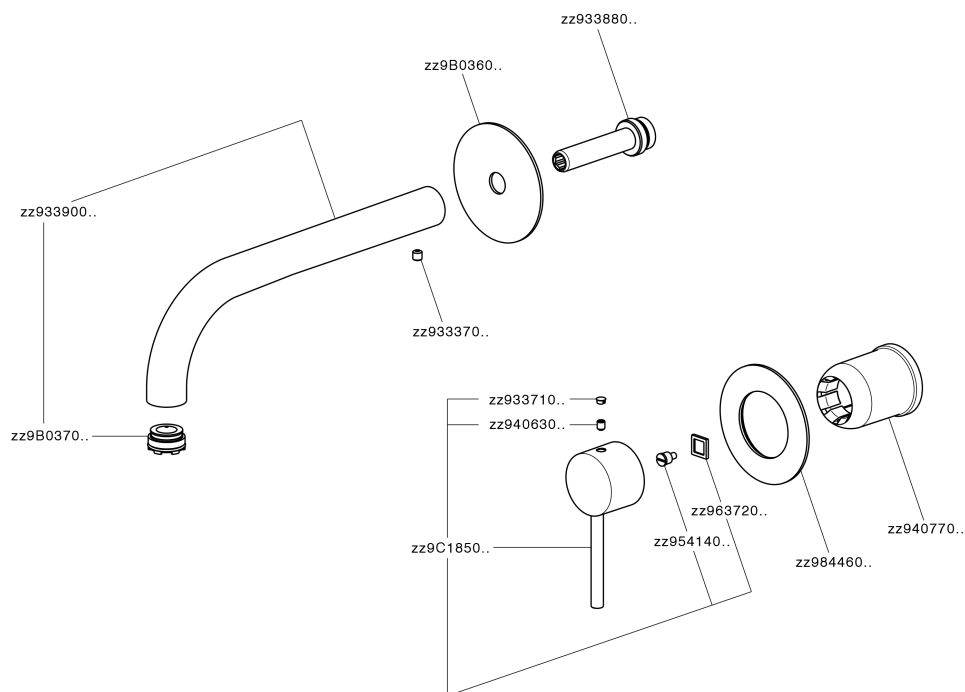

Parte esterna monocomando lavabo a parete NUOVA KIRUNA_K200551E

K200551E

<https://www.huberitalia.com/parte-esterna-monocomando-lavabo-a-parete-nuova-kiruna-k200551e>

Parte incasso monocomando lavabo a parete Easy-Box INCASSO_ZB002450

ZB002450 <https://www.huberitalia.com/parte-incasso-monocomando-lavabo-a-parete-easy-box-incasso-zb002450>

2024-12-21