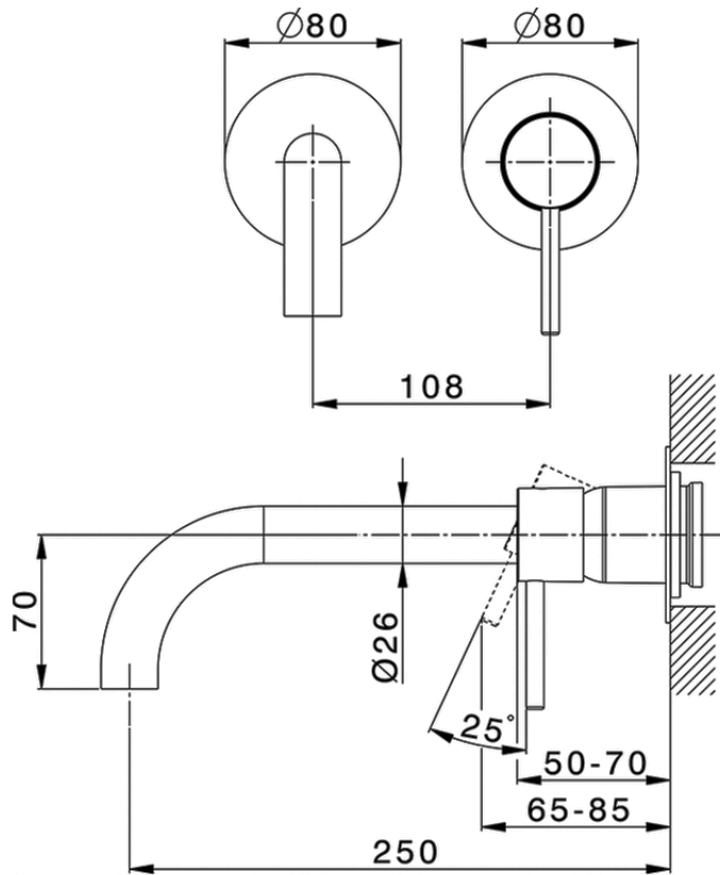

Parte esterna monocomando lavabo a parete NUOVA KIRUNA_K200551E

K200551E

<https://www.huberitalia.com/parte-esterna-monocomando-lavabo-a-parete-nuova-kiruna-k200551e>

Piastra/Plate/Plaque/Platte/Placa

2-3mm: XX 56-76

10mm: XX 48-68