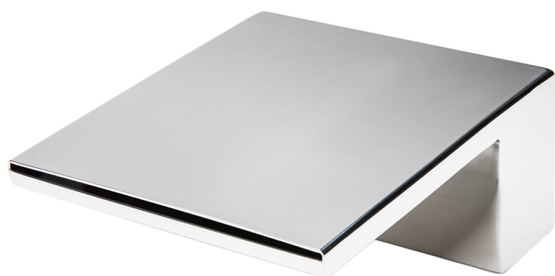

Bocca a cascata bordo vasca **COMPLEMENTI_ZB002280**

MODELLO **ZB002280**

Bocca a cascata bordo vasca, acciaio inox AISI 304

FINITURE DISPONIBILI

CARATTERISTICHE

2024-12-04