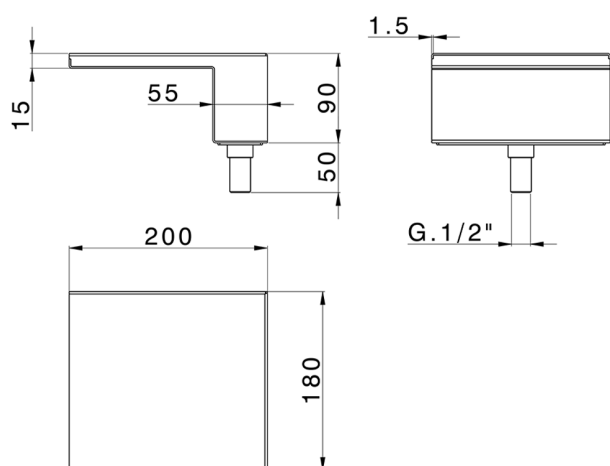

Bocca a cascata bordo vasca **COMPLEMENTI_ZB002280**

MODELLO **ZB002280**

Bocca a cascata bordo vasca, acciaio inox AISI 304

FINITURE DISPONIBILI

CARATTERISTICHE

2024-12-04