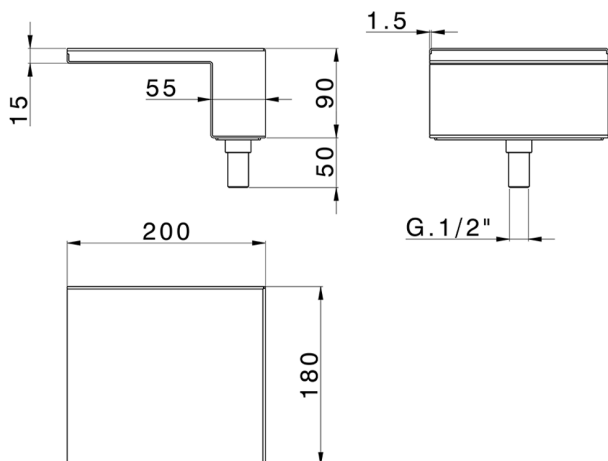

Bocca a cascata bordo vasca **COMPLEMENTI_ZB002280**

MODELLO **ZB002280**

Bocca a cascata bordo vasca, acciaio inox AISI 304

FINITURE DISPONIBILI

CARATTERISTICHE

2024-12-22