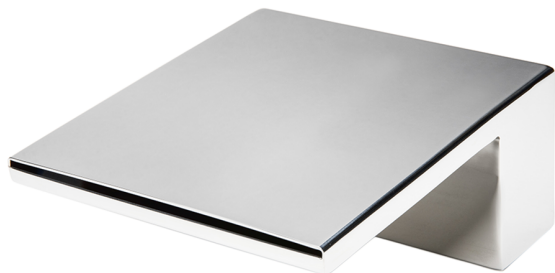

Bocca a cascata bordo vasca **COMPLEMENTI_ZB002280**

MODELLO **ZB002280**

Bocca a cascata bordo vasca, acciaio inox AISI 304

FINITURE DISPONIBILI

CARATTERISTICHE

2024-12-22