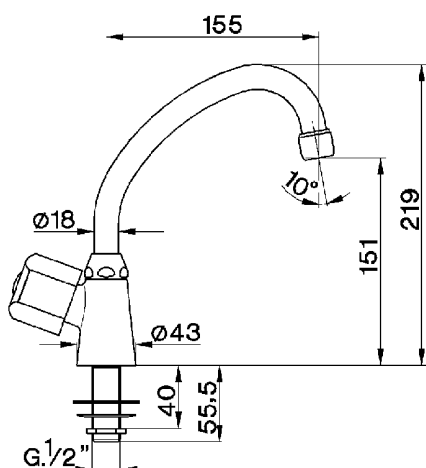

Rubinetto monoacqua EVA_EV000746

MODELLO **EV000746**

Rubinetto monoacqua, senza scarico automatico, senza maniglia

FINITURE DISPONIBILI

CARATTERISTICHE

2024-11-21