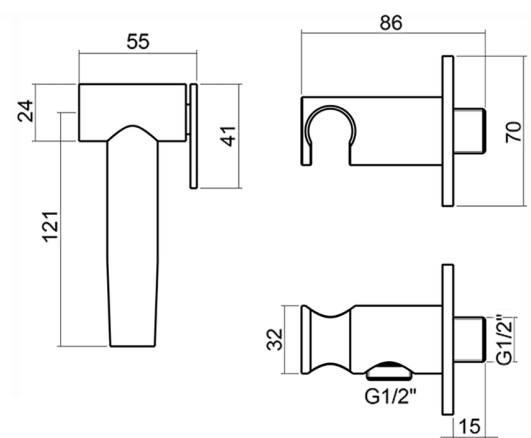

Set idroscopino completo Inox AISI 304 LYNOX_LX007910

MODELLO **LX007910**

Set idroscopino completo Inox AISI 316L, supporto murale tondo, doccetta idroscopino, flex inox 120 cm

FINITURE DISPONIBILI

D1 D1 Inox Spazzolato

CARATTERISTICHE

Doccetta idroscopino

Doccetta Idroscopino

Doccetta idroscopino monoforo, per la pulizia del sanitario.

2024-12-04