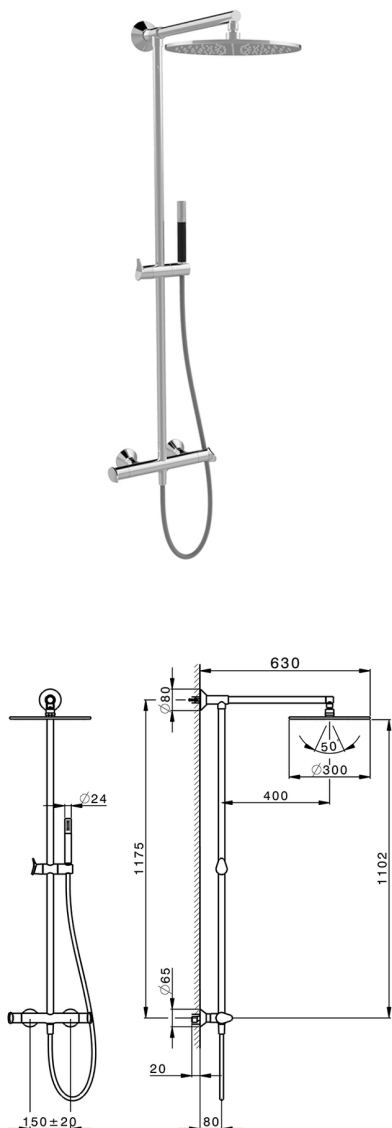

## Colonna doccia termostatica 2 funzioni COLUMNS\_HCC78020

MODELLO **HCC78020**

Colonna doccia termostatica 2 funzioni, devia stop 2 uscite, colonna fissa, supporto doccetta scorrevole in Ottone, doccetta monogetto minimale D.24mm in Ottone, soffione tondo D.300 mm in Ottone, flex liscio SUPREME 150 cm

FINITURE DISPONIBILI

-  **21** 21 Cromo
-  **40** 40 Nero Opaco
-  **4Q** 4Q Bianco Opaco
-  **6T** 6T Cromo/Nero Opaco

CARATTERISTICHE

Ricambio Cartuccia **ZZ96551000**

**Cartuccia Termostatica TMX 25**

### DeviaStop

La tecnologia Devia Stop di Huber consente con un semplice movimento rotativo di gestire la portata dell'acqua e di scegliere la modalità d'erogazione (soffione, doccetta a mano).

### SafeTouch

Il sistema SafeTouch Huber mantiene il corpo del miscelatore freddo al tatto durante il funzionamento.