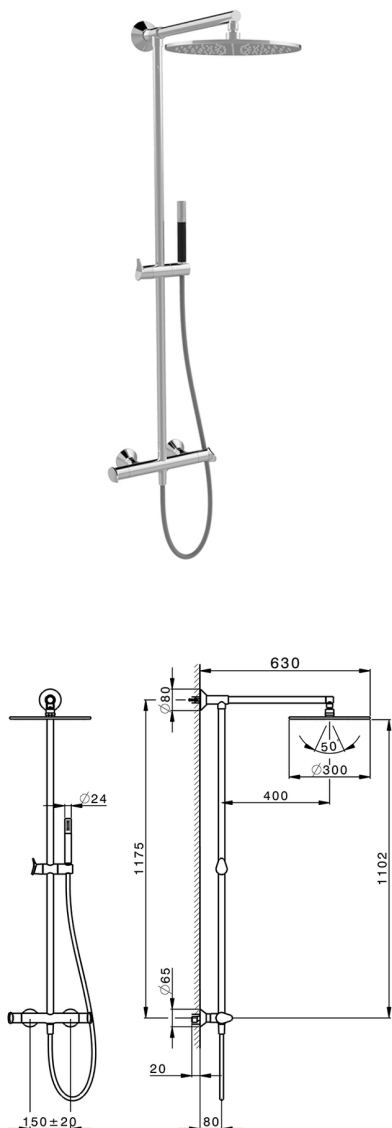

Colonna doccia termostatica 2 funzioni COLUMNS_HCC78020

MODELLO **HCC78020**

Colonna doccia termostatica 2 funzioni, devia stop 2 uscite, colonna fissa, supporto doccetta scorrevole in Ottone, doccetta monogetto minimale D.24mm in Ottone, soffione tondo D.300 mm in Ottone, flex liscio SUPREME 150 cm

FINITURE DISPONIBILI

-  **21** 21 Cromo
-  **40** 40 Nero Opaco
-  **4Q** 4Q Bianco Opaco
-  **6T** 6T Cromo/Nero Opaco

CARATTERISTICHE

Ricambio Cartuccia **ZZ96551000**

Cartuccia Termostatica TMX 25

DeviaStop

La tecnologia Devia Stop di Huber consente con un semplice movimento rotativo di gestire la portata dell'acqua e di scegliere la modalità d'erogazione (soffione, doccetta a mano).

SafeTouch

Il sistema SafeTouch Huber mantiene il corpo del miscelatore freddo al tatto durante il funzionamento.