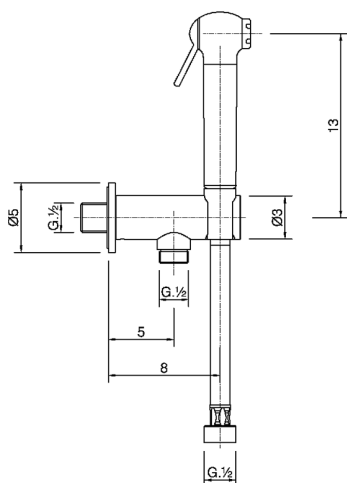

Set doccetta igienica completo COLLETTIVITÀ_SF007910

MODELLO **SF007910**

Set doccetta igienica completo, supporto murale con valvola di sicurezza, doccetta igienica, flex PVC 120 cm

FINITURE DISPONIBILI

CARATTERISTICHE

Doccetta igienica

Doccetta Igienica

Doccetta igienica multiforo, per la cura dell'igiene personale.

2024-12-22