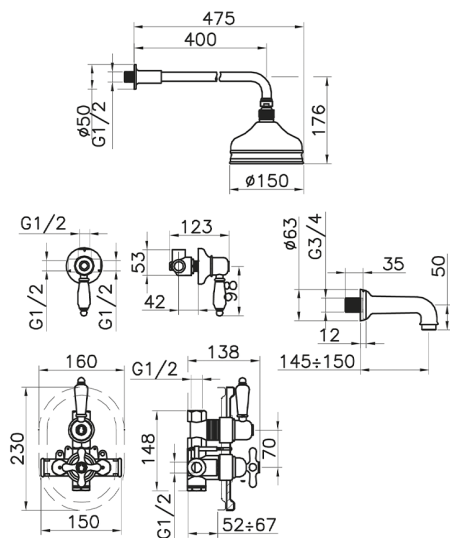

## Completo miscelatore termostatico vasca incasso CROISSETTE\_916.CS01H.

MODELLO **916.CS01H.**

Completo miscelatore termostatico vasca incasso, miscelatore termostatico incasso 1/2", rubinetto d'arresto con uscita 1/2", deviatore 2 uscite, braccio doccia con soffione L.400 mm, soffione tondo D.150 mm in ottone, bocca erogatoria L.150 mm 3/4 M, senza flex e doccetta

### CARATTERISTICHE

Ricambio Cartuccia **24.04A.PP**

**Cartuccia Termostatica Plus P 8X20**

Installazione **Incasso**