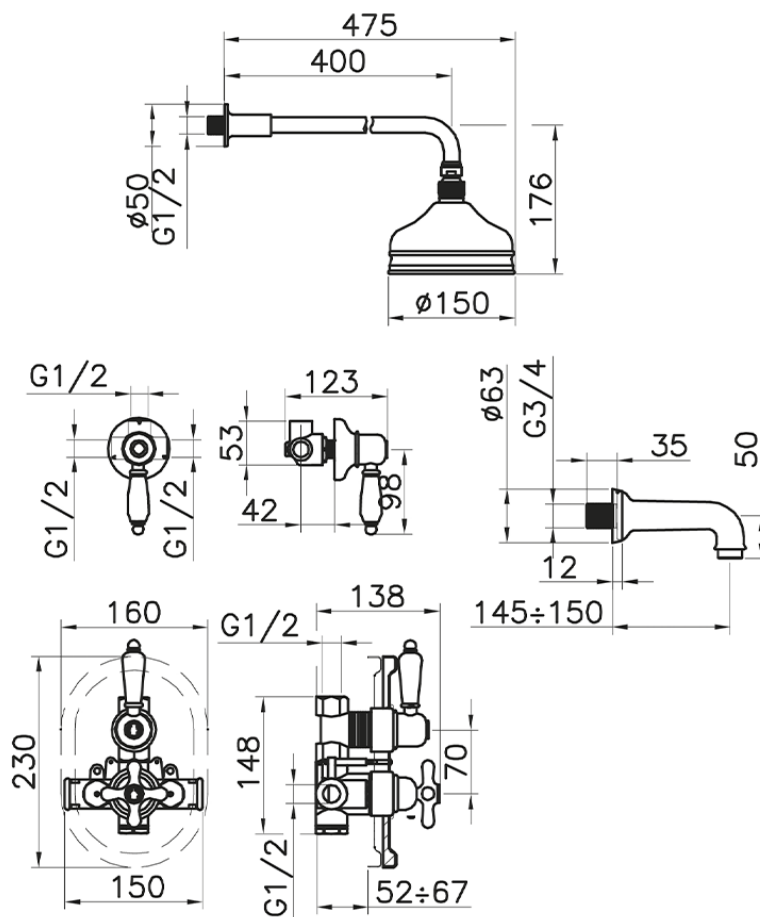

## Completo miscelatore termostatico vasca incasso CROISSETTE\_916.CS01H.

916.CS01H. <https://www.huberitalia.com/completo-miscelatore-termostatico-vasca-incasso-croisette-916-cs01h>

2025-02-23