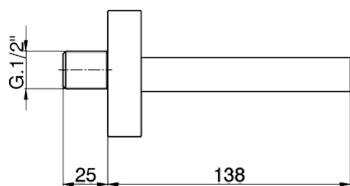

Bocca di erogazione COMPLEMENTI_ZB002190

MODELLO **ZB002190**

Bocca di erogazione, getto a cascata, attacco 1/2"
M, L. 138 mm

FINITURE DISPONIBILI

-  **21** 21 Cromo
-  **2F** 2F Nichel Spazzolato
-  **2B** 2B Nichel Lucido