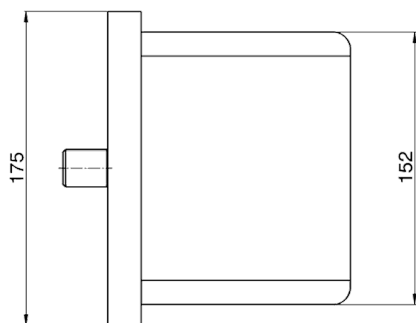

Bocca di erogazione COMPLEMENTI_ZB002190

MODELLO **ZB002190**

Bocca di erogazione, getto a cascata, attacco 1/2"
M, L. 138 mm

FINITURE DISPONIBILI

-  **21** 21 Cromo
-  **2F** 2F Nichel Spazzolato
-  **2B** 2B Nichel Lucido