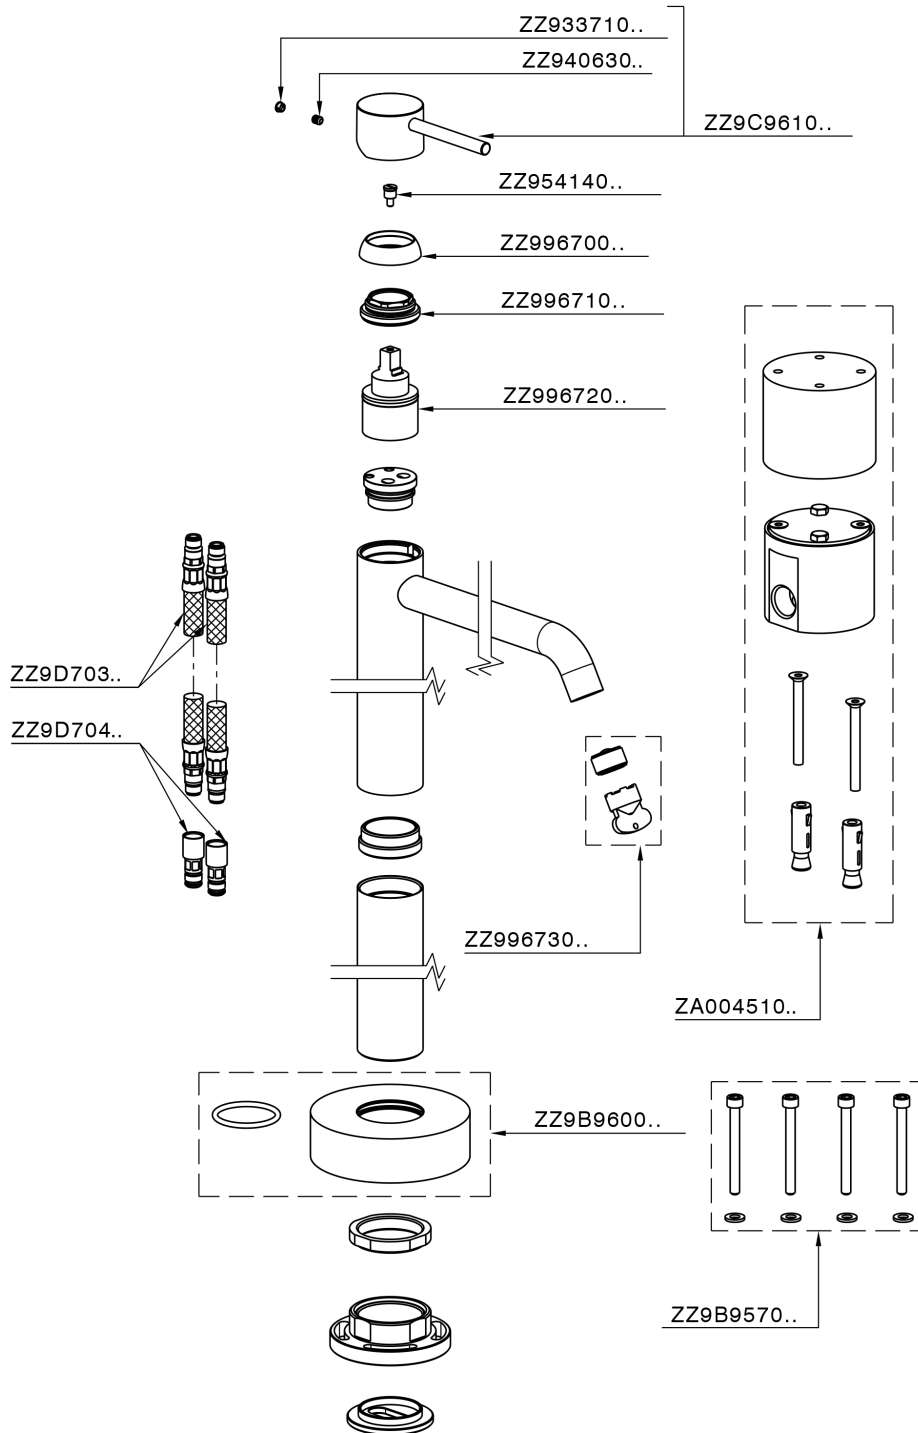

Parte esterna monocomando lavabo a pavimento M32_MT014510

MT014510

<https://huberitalia.com/parte-esterna-monocomando-lavabo-a-pavimento-m32-mt014510>

Parte incasso monocomando free-standing INCASSO_ZB004510

ZB004510

<https://huberitalia.com/parte-incasso-monocomando-free-standing-incasso-zb004510>

2024-11-24