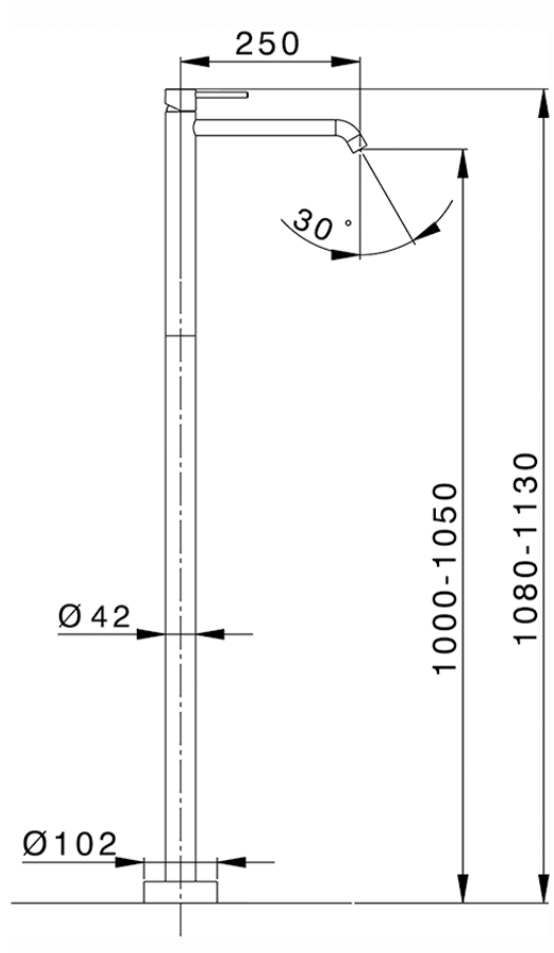

Parte esterna monocomando lavabo a pavimento M32_MT014510

MT014510

<https://huberitalia.com/parte-esterna-monocomando-lavabo-a-pavimento-m32-mt014510>

ZB004510

<https://huberitalia.com/parte-incasso-monocomando-free-standing-incasso-zb004510>