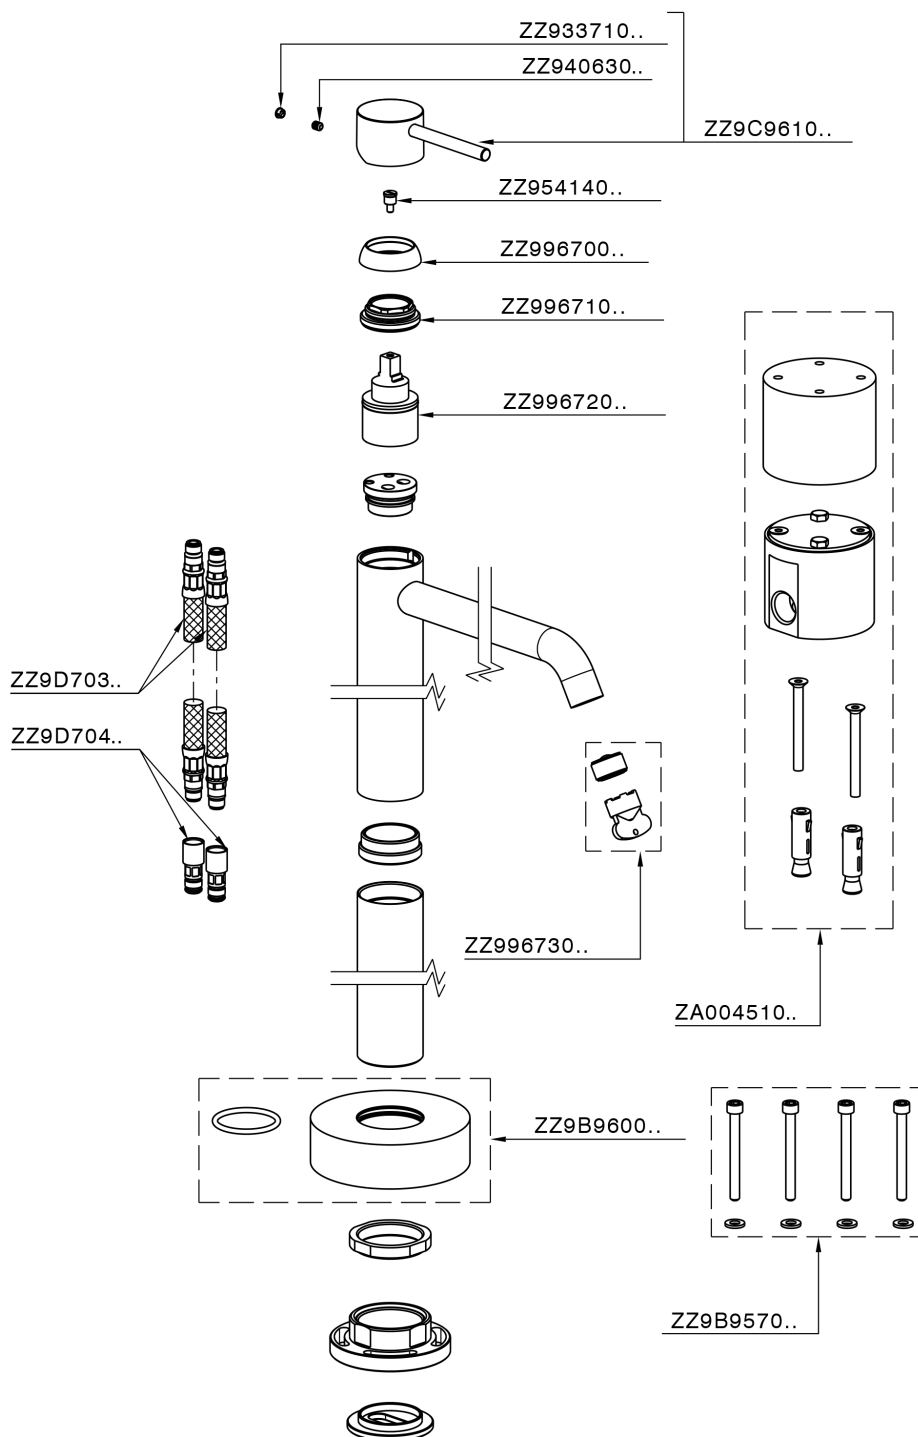

## Parte esterna monocomando lavabo a pavimento M32\_MT014510

MT014510

<https://huberitalia.com/parte-esterna-monocomando-lavabo-a-pavimento-m32-mt014510>

Parte incasso monocomando free-standing INCASSO\_ZB004510

ZB004510

<https://huberitalia.com/parte-incasso-monocomando-free-standing-incasso-zb004510>

2024-11-21