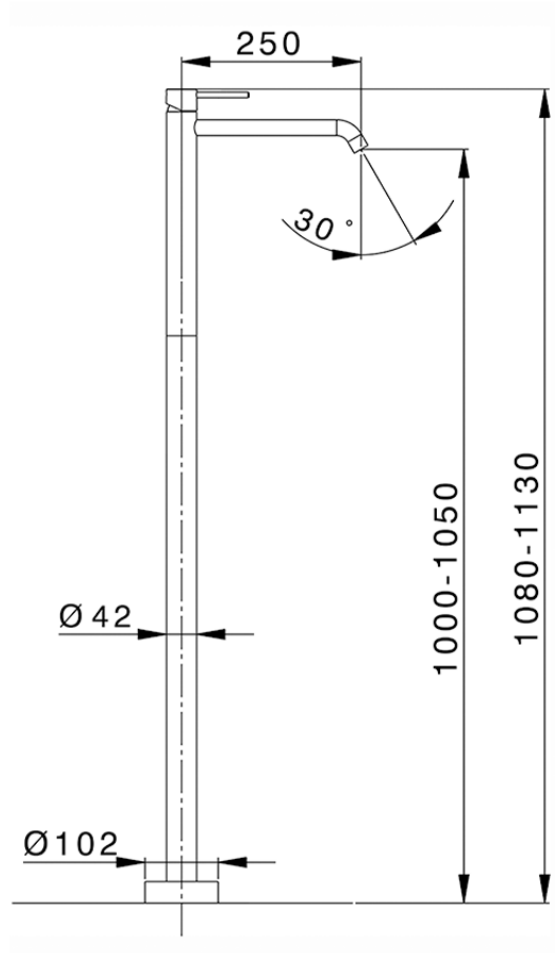

Parte esterna monocomando lavabo a pavimento M32_MT014510

MT014510

<https://huberitalia.com/parte-esterna-monocomando-lavabo-a-pavimento-m32-mt014510>

ZB004510

<https://huberitalia.com/parte-incasso-monocomando-free-standing-incasso-zb004510>