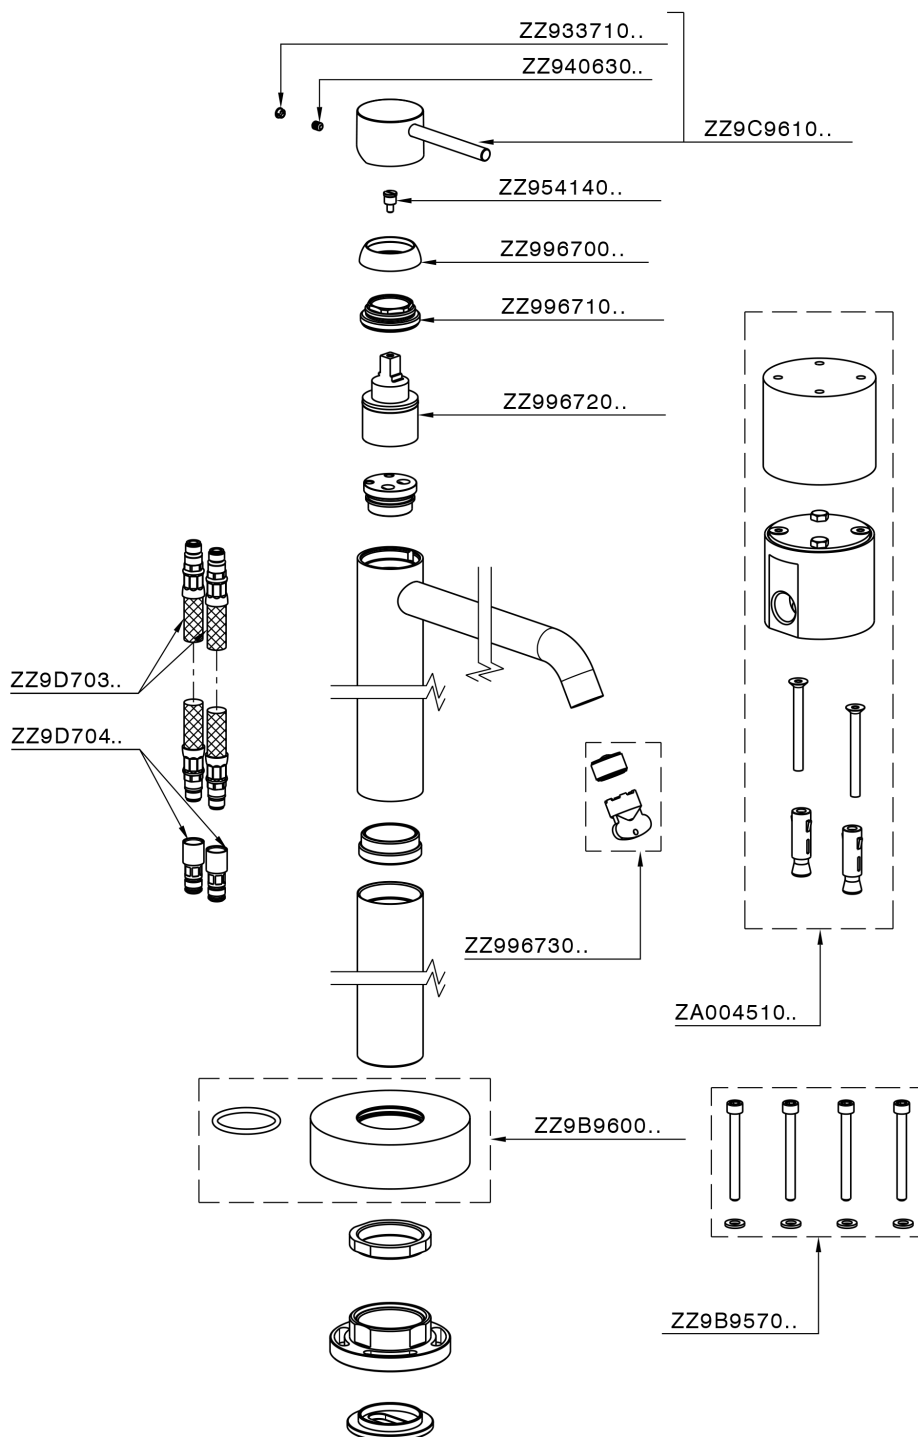

## Parte esterna monocomando lavabo a pavimento M32\_MT014510

MT014510

<https://huberitalia.com/parte-esterna-monocomando-lavabo-a-pavimento-m32-mt014510>

Parte incasso monocomando free-standing INCASSO\_ZB004510

ZB004510

<https://huberitalia.com/parte-incasso-monocomando-free-standing-incasso-zb004510>

2024-11-24