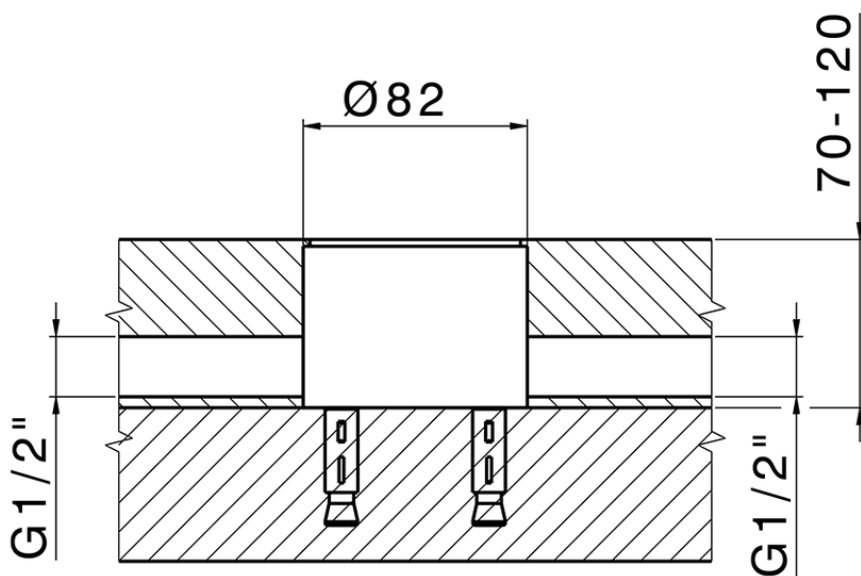

## Parte esterna monocomando lavabo a pavimento M32\_MT014510

MT014510

<https://huberitalia.com/parte-esterna-monocomando-lavabo-a-pavimento-m32-mt014510>

ZB004510

<https://huberitalia.com/parte-incasso-monocomando-free-standing-incasso-zb004510>