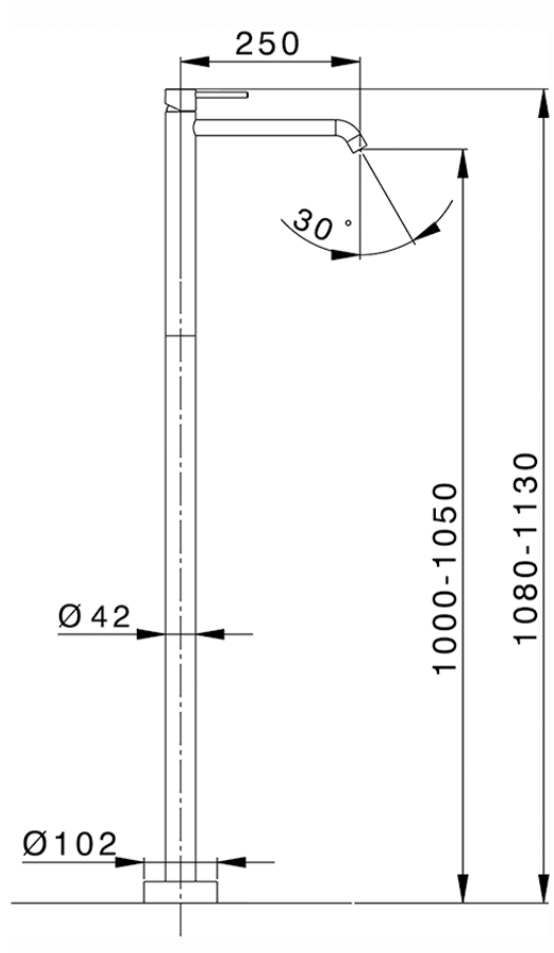

## Parte esterna monocomando lavabo a pavimento M32\_MT014510

MT014510

<https://huberitalia.com/parte-esterna-monocomando-lavabo-a-pavimento-m32-mt014510>

ZB004510

<https://huberitalia.com/parte-incasso-monocomando-free-standing-incasso-zb004510>