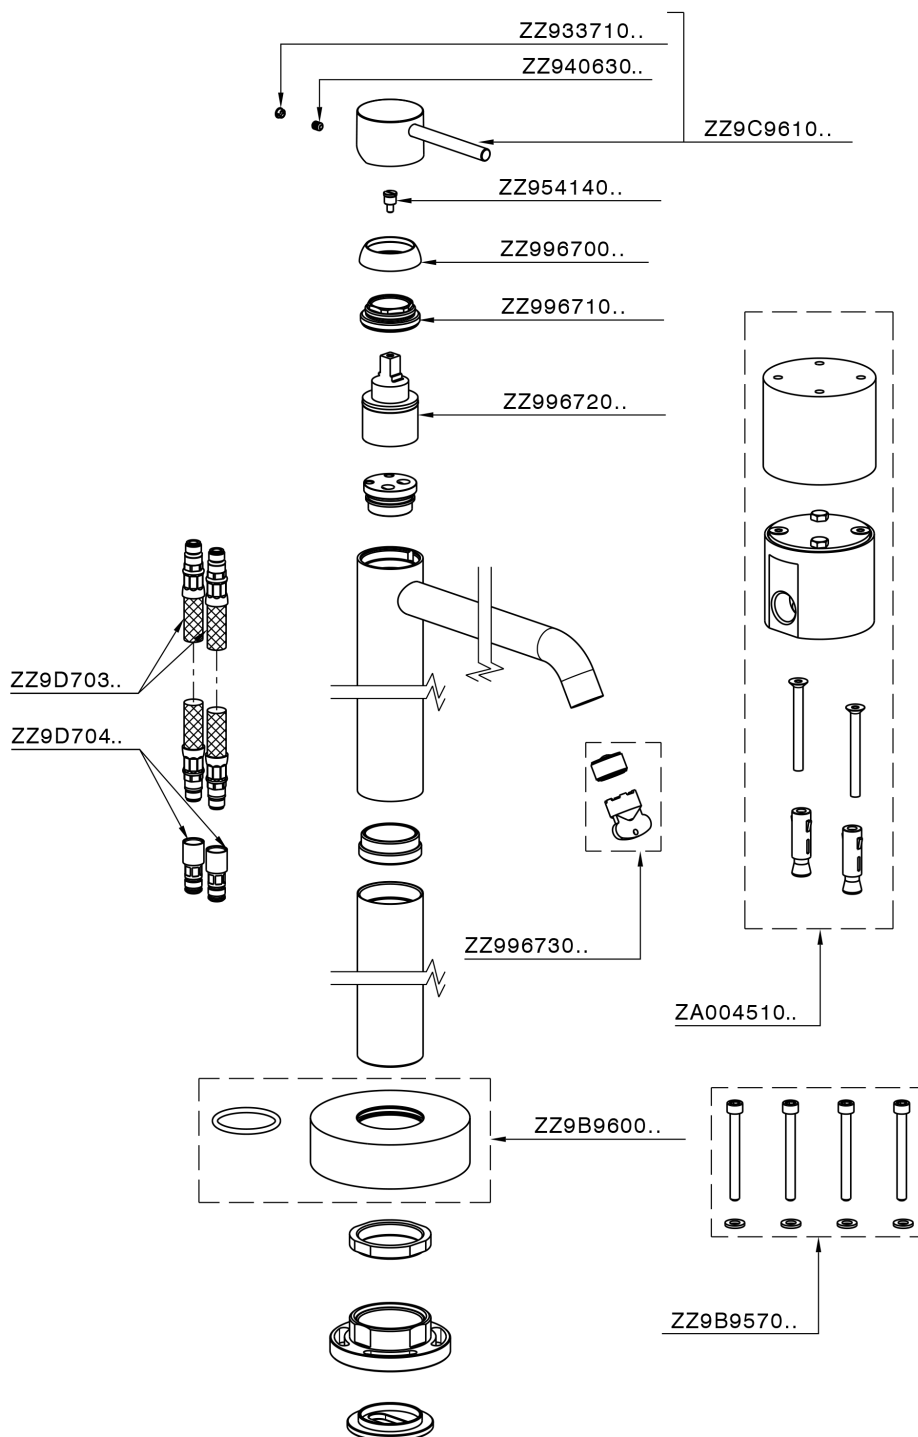

Parte esterna monocomando lavabo a pavimento M32_MT014510

MT014510

<https://huberitalia.com/parte-esterna-monocomando-lavabo-a-pavimento-m32-mt014510>

Parte incasso monocomando free-standing INCASSO_ZB004510

ZB004510

<https://huberitalia.com/parte-incasso-monocomando-free-standing-incasso-zb004510>

2024-11-24