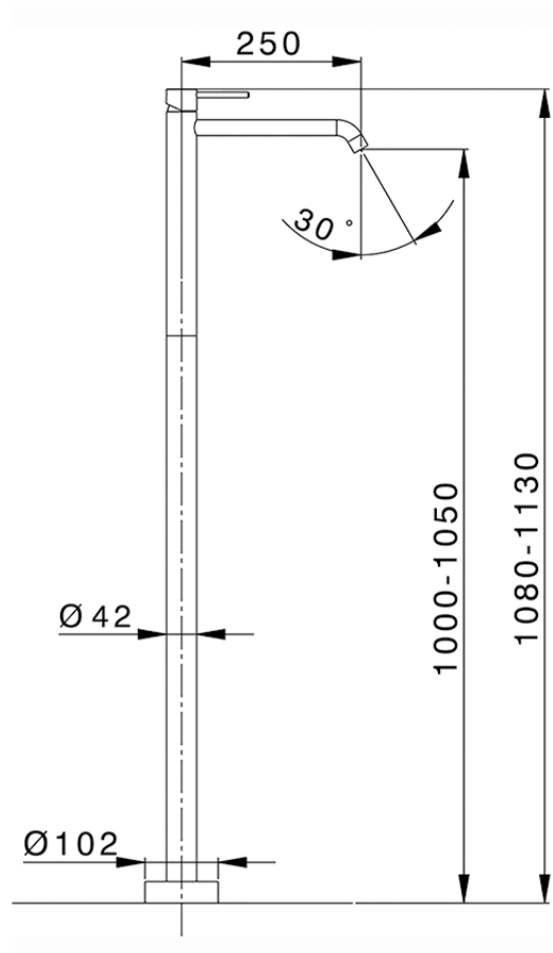

## Parte esterna monocomando lavabo a pavimento M32\_MT014510

MT014510

<https://huberitalia.com/parte-esterna-monocomando-lavabo-a-pavimento-m32-mt014510>

ZB004510

<https://huberitalia.com/parte-incasso-monocomando-free-standing-incasso-zb004510>