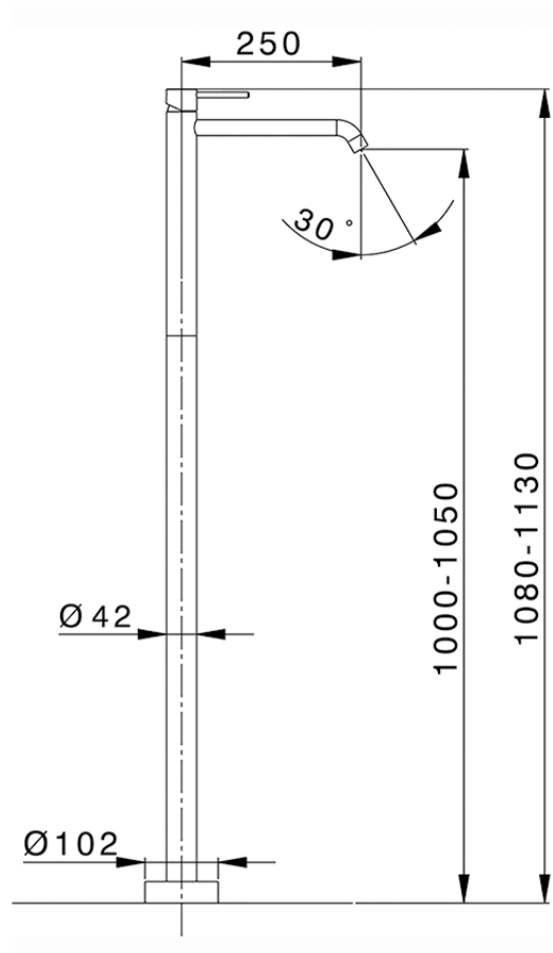

Parte esterna monocomando lavabo a pavimento M32_MT014510

MT014510

<https://huberitalia.com/parte-esterna-monocomando-lavabo-a-pavimento-m32-mt014510>

ZB004510

<https://huberitalia.com/parte-incasso-monocomando-free-standing-incasso-zb004510>