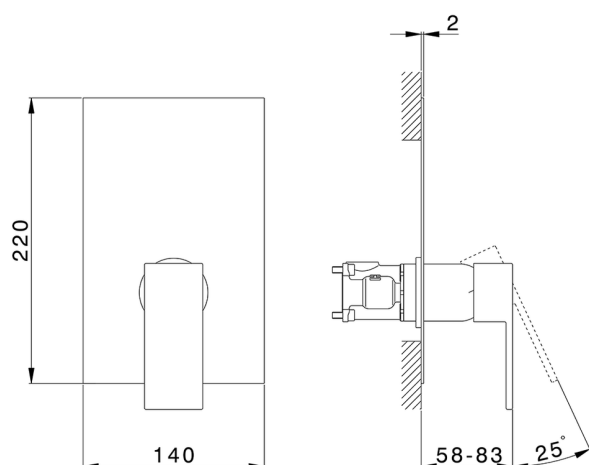

## Completo Monocomando per One-Box NUOVA EGO\_NE0BM010

MODELLO **NE0BM010**

Completo Monocomando per One-Box, 1 uscita, profondità minima di installazione 67 mm, senza parte incasso, per art. ZB00B030-ZB00B031

### CARATTERISTICHE

Ricambio Cartuccia **ZZ97179000**

**Cartuccia Monocomando 35 mm**

Installazione **Incasso**

Parti Incasso necessarie **ZB00B031**  
**ZB00B030**