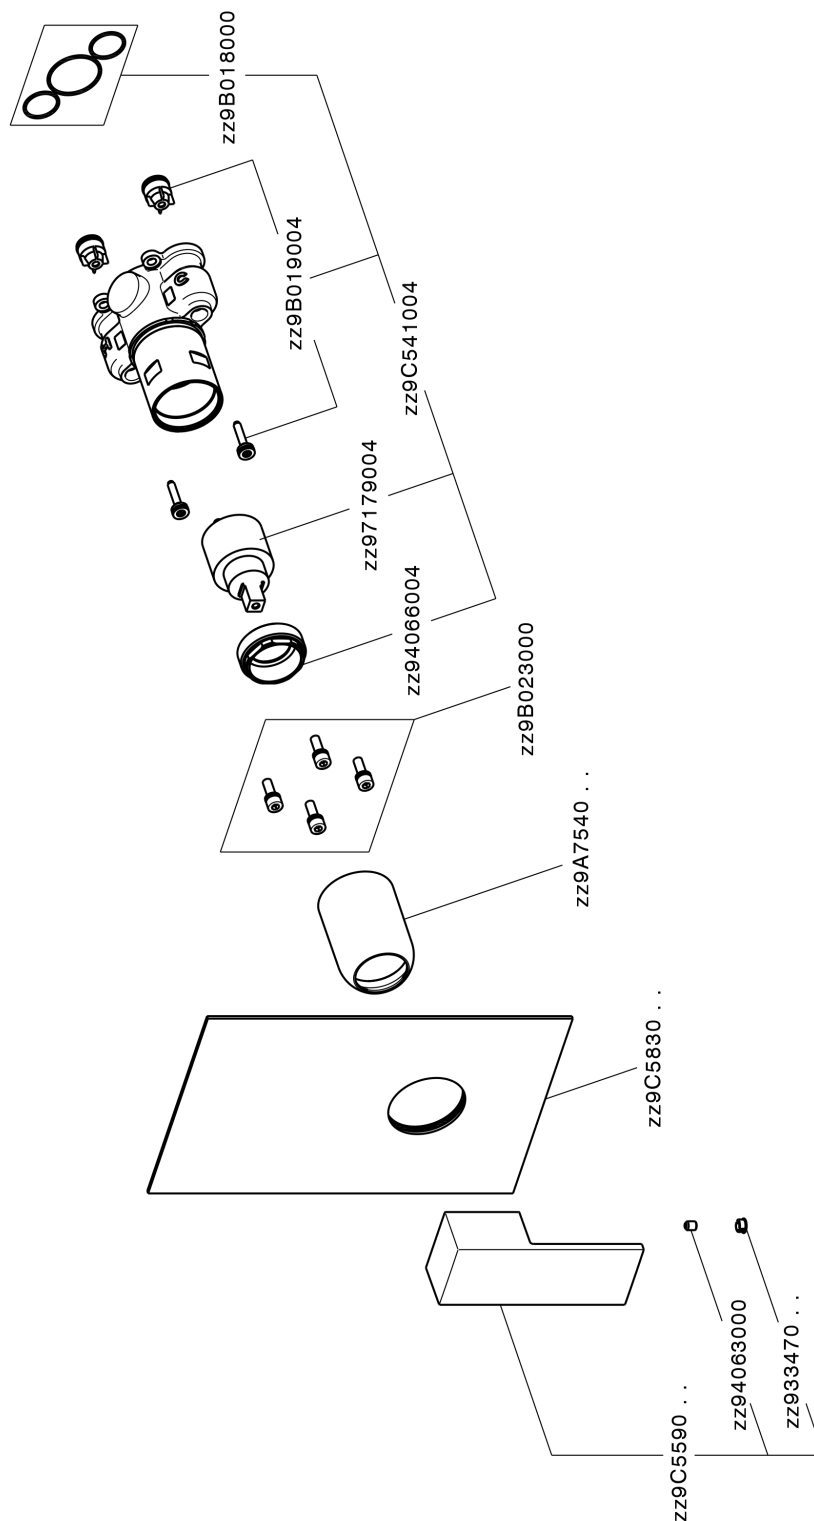

Completo Monocomando per One-Box NUOVA EGO_NE0BM010

NE0BM010

<https://www.huberitalia.com/completo-monocomando-per-one-box-nuova-ego-ne0bm010>