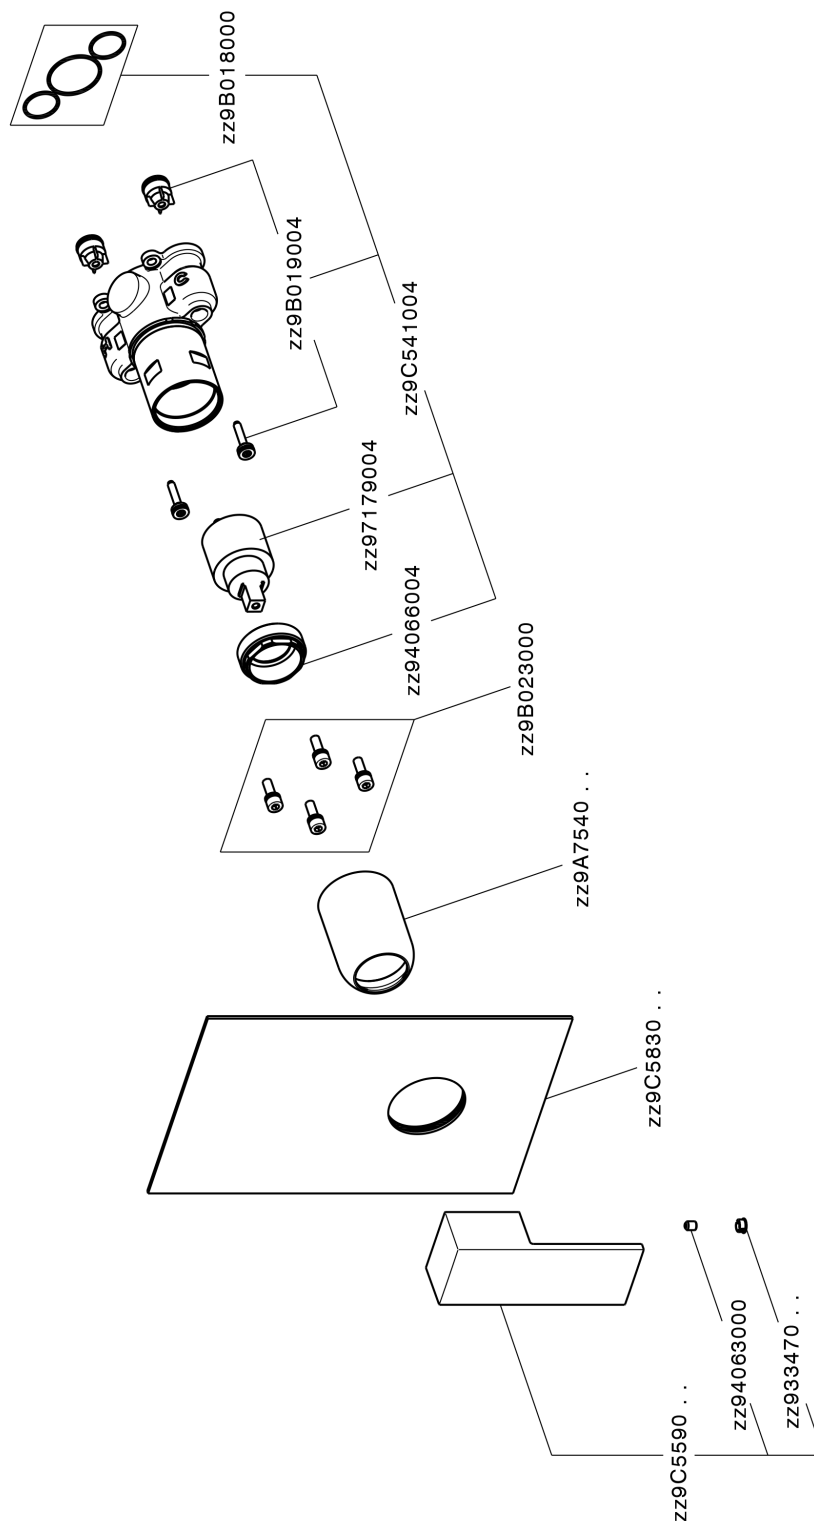

Completo Monocomando per One-Box NUOVA EGO_NE0BM010

MODELLO **NE0BM010**

Completo Monocomando per One-Box, 1 uscita, profondità minima di installazione 67 mm, senza parte incasso, per art. ZB00B030-ZB00B031

FINITURE DISPONIBILI

-  **21** 21 Cromo
-  **2F** 2F Nichel Spazzolato
-  **40** 40 Nero Opaco
-  **4Q** 4Q Bianco Opaco

CARATTERISTICHE

Ricambio Cartuccia **ZZ97179000**

Cartuccia Monocomando 35 mm

Installazione **Incasso**

Parti Incasso necessarie **ZB00B031**

ZB00B030

Completo Monocomando per One-Box NUOVA EGO_NE0BM010

NE0BM010

<https://www.huberitalia.com/completo-monocomando-per-one-box-nuova-ego-ne0bm010>

One-Box Universale per incasso ONE BOX_ZB00B031

MODELLO **ZB00B031**

One-Box Universale per incasso, per termostatico o monocomando 1 o 2 o 3 uscite, senza parte esterna, con silenziosi, con guarnizione per sigillatura

FINITURE DISPONIBILI

04 04 Senza Finitura