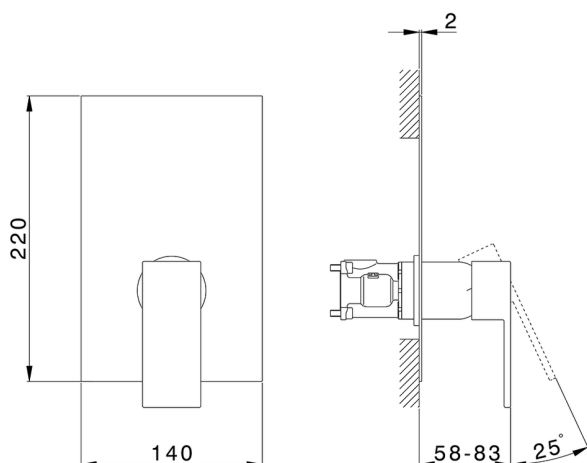

Completo Monocomando per One-Box NUOVA EGO_NE0BM010

MODELLO **NE0BM010**

Completo Monocomando per One-Box, 1 uscita, profondità minima di installazione 67 mm, senza parte incasso, per art. ZB00B030-ZB00B031

FINITURE DISPONIBILI

-  **21** 21 Cromo
-  **2F** 2F Nichel Spazzolato
-  **40** 40 Nero Opaco
-  **4Q** 4Q Bianco Opaco

CARATTERISTICHE

Ricambio Cartuccia **ZZ97179000**

Cartuccia Monocomando 35 mm

Installazione **Incasso**