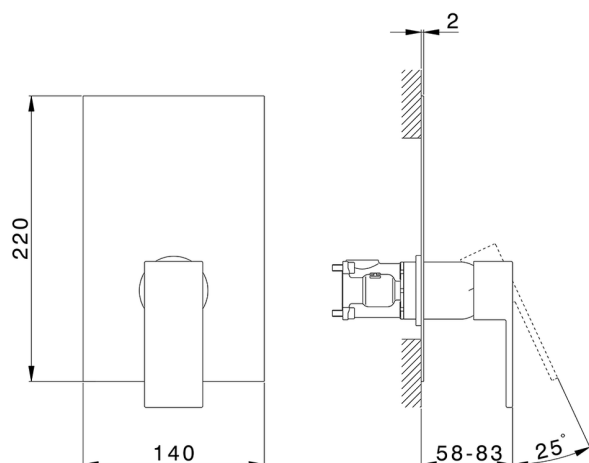

Completo Monocomando per One-Box NUOVA EGO_NE0BM010

MODELLO **NE0BM010**

Completo Monocomando per One-Box, 1 uscita, profondità minima di installazione 67 mm, senza parte incasso, per art. ZB00B030-ZB00B031

FINITURE DISPONIBILI

-  **21** 21 Cromo
-  **2F** 2F Nichel Spazzolato
-  **40** 40 Nero Opaco
-  **4Q** 4Q Bianco Opaco

CARATTERISTICHE

Ricambio Cartuccia **ZZ97179000**

Cartuccia Monocomando 35 mm

Installazione **Incasso**