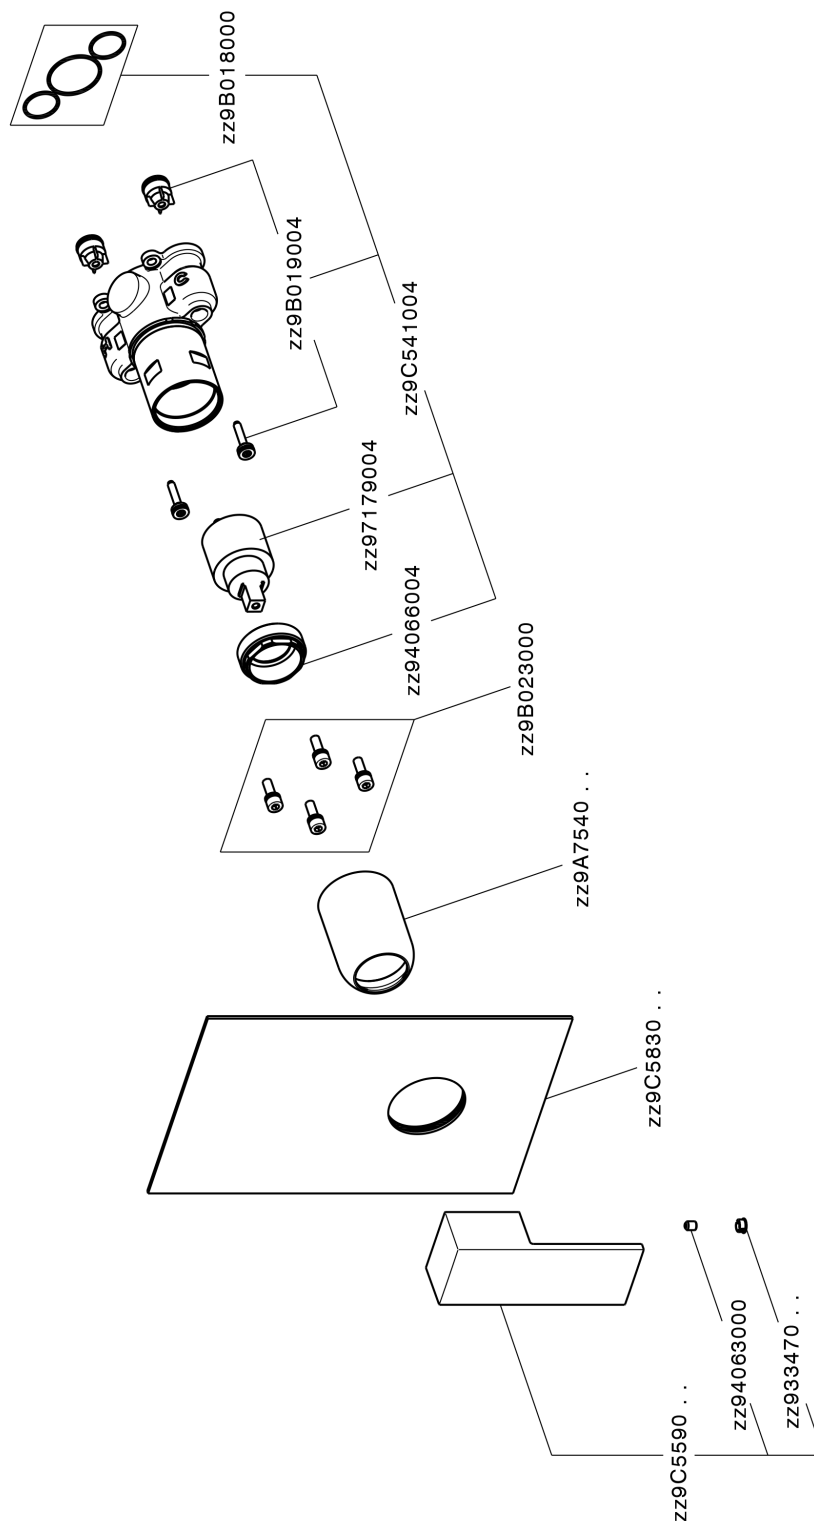

Completo Monocomando per One-Box NUOVA EGO_NE0BM010

MODELLO **NE0BM010**

Completo Monocomando per One-Box, 1 uscita, profondità minima di installazione 67 mm, senza parte incasso, per art. ZB00B030-ZB00B031

FINITURE DISPONIBILI

-  **21** 21 Cromo
-  **2F** 2F Nichel Spazzolato
-  **40** 40 Nero Opaco
-  **4Q** 4Q Bianco Opaco

CARATTERISTICHE

Ricambio Cartuccia **ZZ97179000**

Cartuccia Monocomando 35 mm

Installazione **Incasso**

Parti Incasso necessarie **ZB00B031**
ZB00B030

Completo Monocomando per One-Box NUOVA EGO_NE0BM010

NE0BM010

<https://www.huberitalia.com/completo-monocomando-per-one-box-nuova-ego-ne0bm010>

One-Box Universale per incasso ONE BOX_ZB00B031

MODELLO **ZB00B031**

One-Box Universale per incasso, per termostatico o monocomando 1 o 2 o 3 uscite, senza parte esterna, con silenziosi, con guarnizione per sigillatura

FINITURE DISPONIBILI

04 04 Senza Finitura