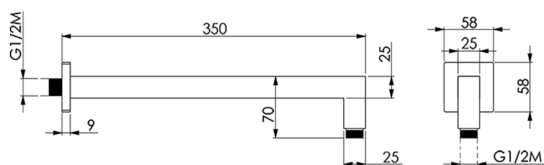

## Braccio doccia SHOWER\_SS013330

MODELLO **SS013330**

Braccio doccia, 25x25x350 mm, Ottone

FINITURE DISPONIBILI

- 
**21** 21 Cromo
- 
**2B** 2B Nichel Lucido
- 
**2F** 2F Nichel Spazzolato
- 
**40** 40 Nero Opaco
- 
**4Q** 4Q Bianco Opaco