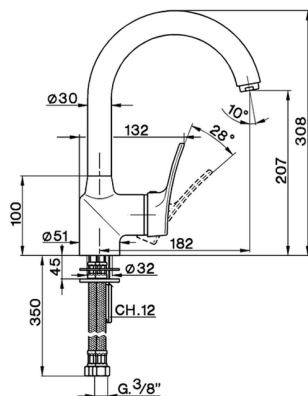

Miscelatore monocomando lavello KITCHEN_FU700530

MODELLO **FU700530**

Miscelatore monocomando lavello, bocca girevole, flex inox G.3/8"

FINITURE DISPONIBILI

21 21 Cromo

CARATTERISTICHE

Ricambio Cartuccia **ZZ92909000**

Cartuccia Monocomando 43 mm

2024-12-21