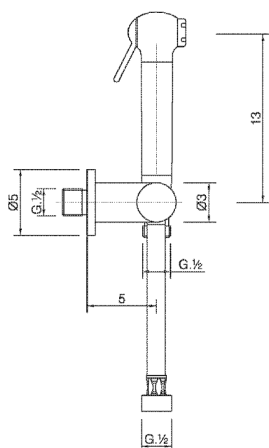

Set doccetta igienica completo IDROSCOPINI_SF007900

MODELLO **SF007900**

Set doccetta igienica completo, supporto murale con rubinetto da 1/2", doccetta igienica, flex Ottone 120 cm

FINITURE DISPONIBILI

CARATTERISTICHE

Doccetta igienica

Doccetta Igienica

Doccetta igienica multiforo, per la cura dell'igiene personale.

2024-11-21