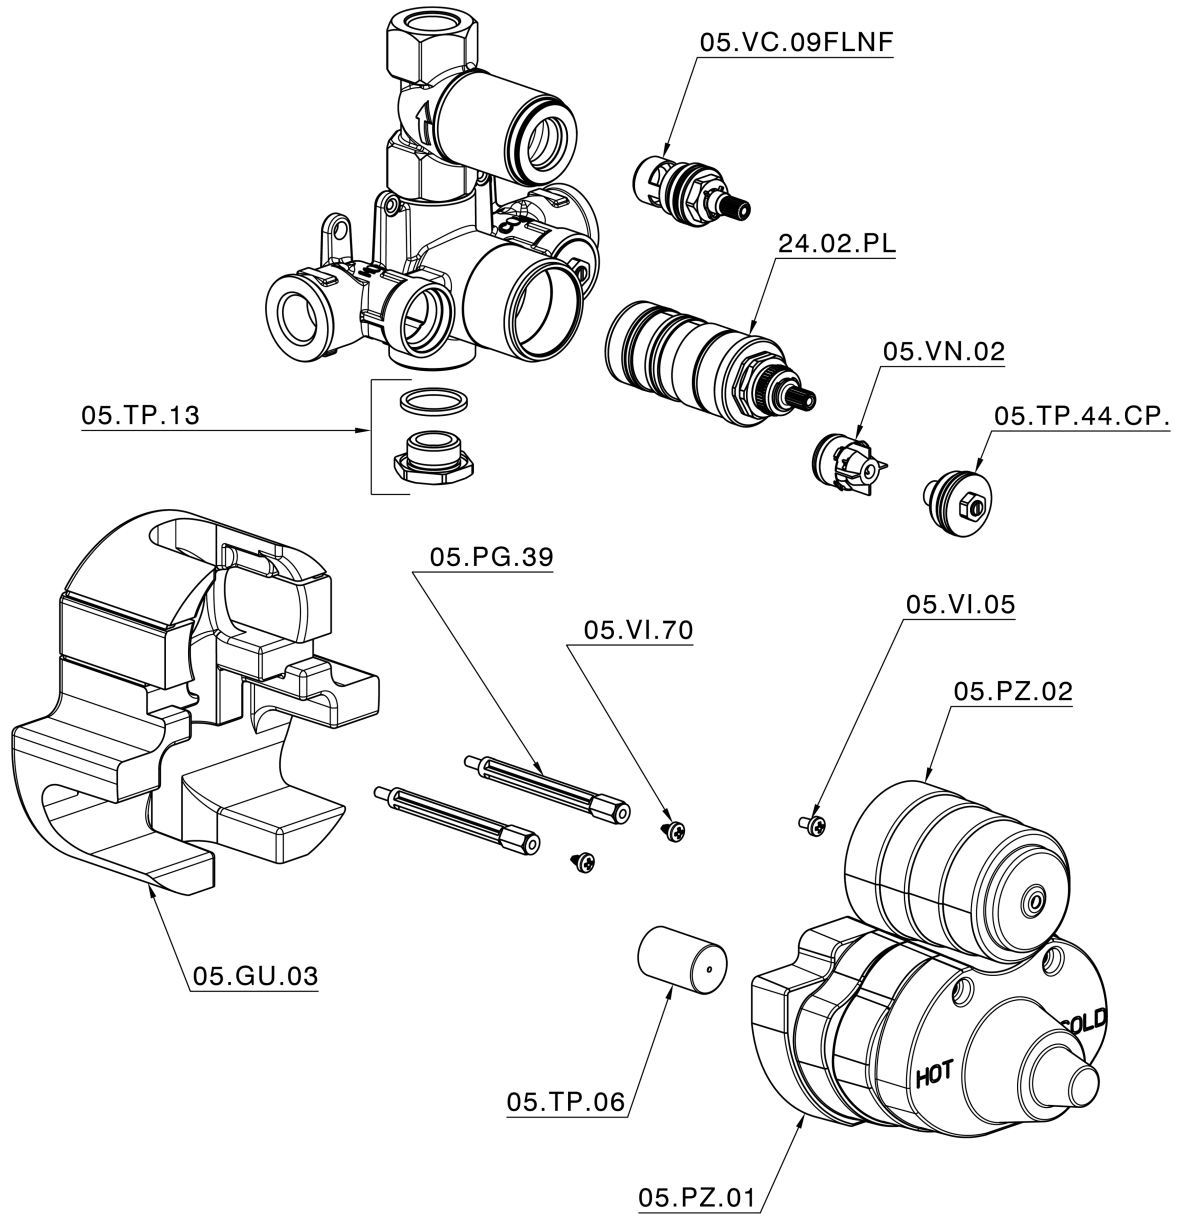

Parte esterna termostatico doccia incasso 1 uscita THERMO_CS007280

CS007280

<https://huberitalia.com/parte-esterna-termostatico-doccia-incasso-1-uscita-thermo-cs007280>

Parte incasso termostatico doccia 1 uscita INCASSO_ZB007341

ZB007341

<https://huberitalia.com/parte-incasso-termostatico-doccia-1-uscita-incasso-zb007341>

Parte incasso termostatico doccia 1 uscita INCASSO_ZB007281

ZB007281

<https://huberitalia.com/parte-incasso-termostatico-doccia-1-uscita-incasso-zb007281>