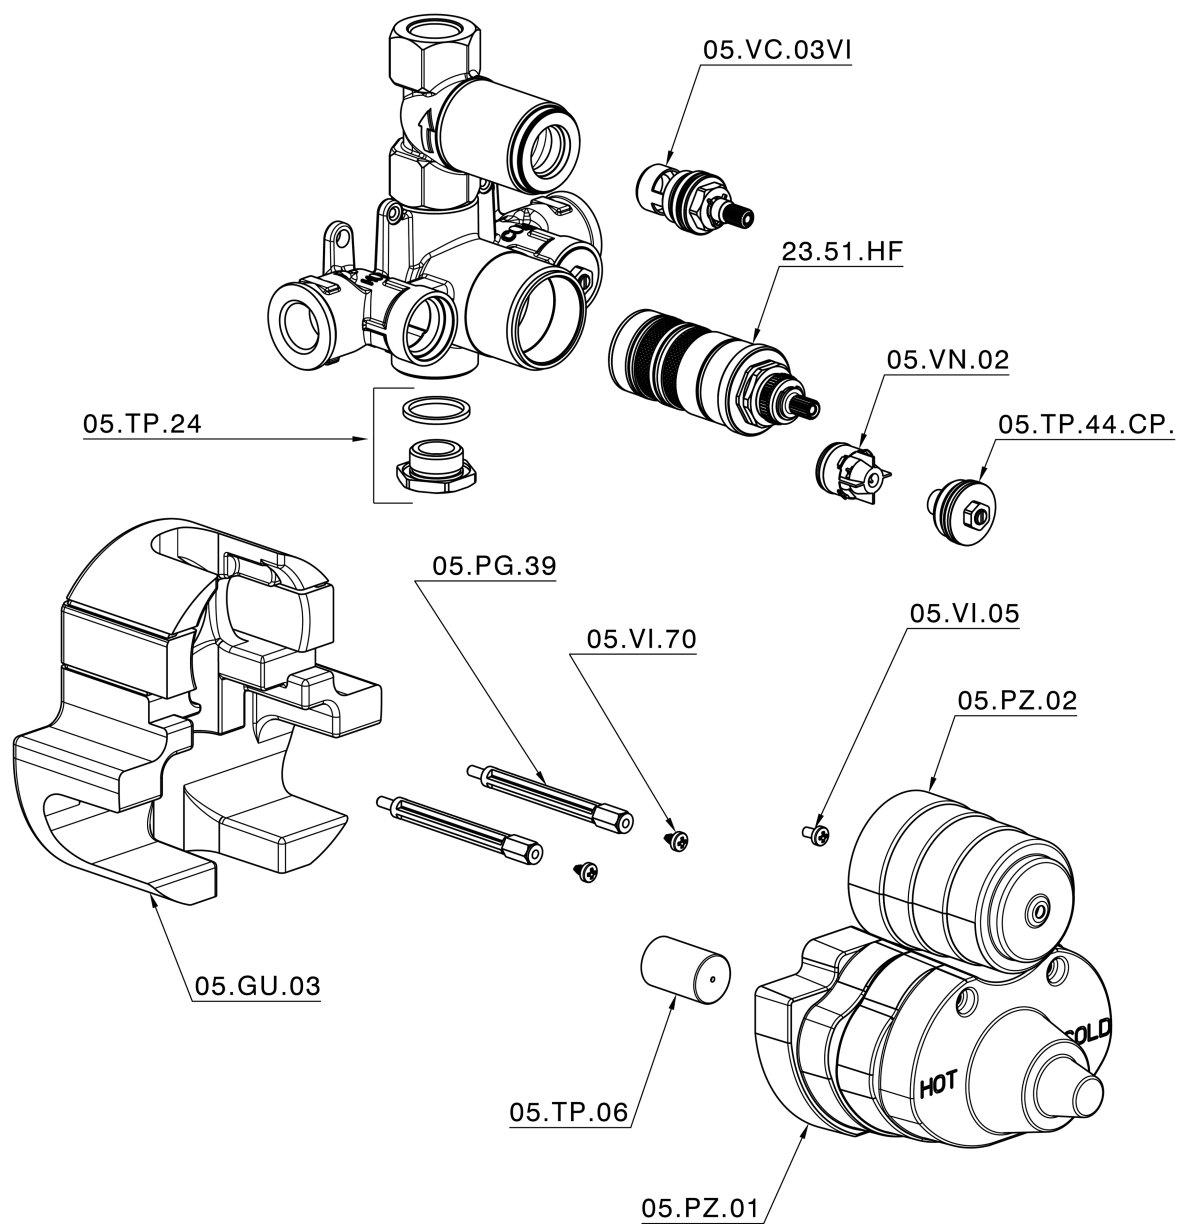

Parte esterna termostatico doccia incasso 1 uscita THERMO_CS007280

CS007280

<https://huberitalia.com/parte-esterna-termostatico-doccia-incasso-1-uscita-thermo-cs007280>

Parte incasso termostatico doccia 1 uscita INCASSO_ZB007341

ZB007341

<https://huberitalia.com/parte-incasso-termostatico-doccia-1-uscita-incasso-zb007341>

Parte incasso termostatico doccia 1 uscita INCASSO_ZB007281

ZB007281

<https://huberitalia.com/parte-incasso-termostatico-doccia-1-uscita-incasso-zb007281>