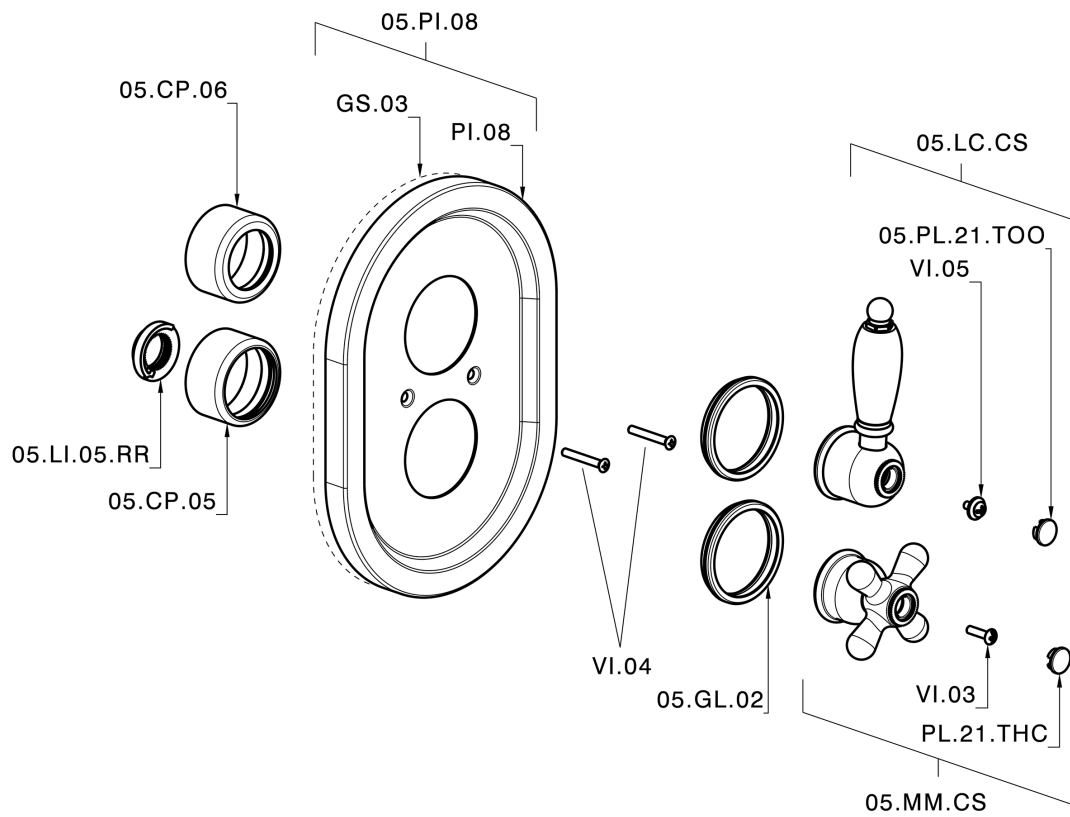

Parte esterna termostatico doccia incasso 1 uscita THERMO_CS007280

CS007280

<https://huberitalia.com/parte-esterna-termostatico-doccia-incasso-1-uscita-thermo-cs007280>

Parte incasso termostatico doccia 1 uscita INCASSO_ZB007341

ZB007341

<https://huberitalia.com/parte-incasso-termostatico-doccia-1-uscita-incasso-zb007341>

Parte incasso termostatico doccia 1 uscita INCASSO_ZB007281

ZB007281

<https://huberitalia.com/parte-incasso-termostatico-doccia-1-uscita-incasso-zb007281>