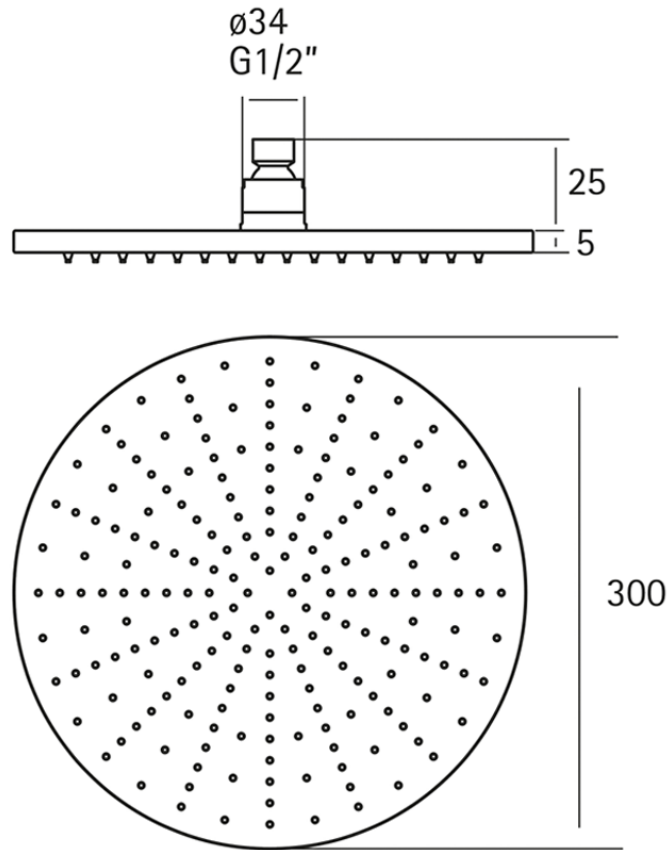

Soffione doccia Lynox LYNOX_SS016420

SS016420

<https://www.huberitalia.com/soffione-doccia-lynnox-lynnox-ss016420>

2025-03-14