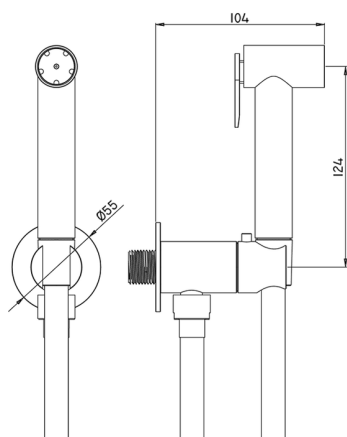

Set idroscopino completo IDROSCOPINI_TT007920

MODELLO **TT007920**

Set idroscopino completo, supporto murale tondo, apertura acqua singola, doccetta idroscopino in Ottone, flex PVC 120 cm

FINITURE DISPONIBILI

21 21 Cromo

CARATTERISTICHE

Doccetta idroscopino

Doccetta Idroscopino

Doccetta idroscopino monoforo, per la pulizia del sanitario.

2024-12-22