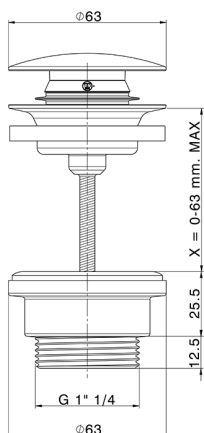

Piletta click-clack 1"1/4 per lavabo COMPLEMENTI_ZB001800

MODELLO **ZB001800**

Piletta click-clack 1"1/4 per lavabo, per sistema scarico troppo pieno, per sistema scarico senza troppo pieno, per spessori Max da 0-63 mm, Inox AISI 304

FINITURE DISPONIBILI

D1 D1 Inox Spazzolato

CARATTERISTICHE

2024-11-21