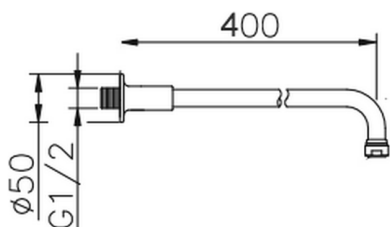

AC AC Nichel Satinato Spazzolato

AG AG Oro Antico

BA BA Vecchio Bronzo

CR CR Cromo

2W 2W Oro Spazzolato

CARATTERISTICHE