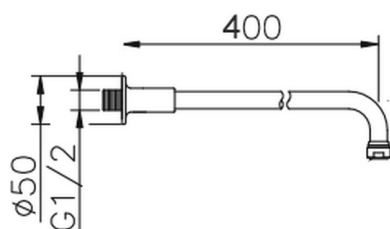

Braccio doccia VT-CS SHOWER_05.BD.02H.

MODELLO **05.BD.02H.**

Braccio doccia VT-CS, L.400 mm

FINITURE DISPONIBILI

AC AC Nichel Satinato Spazzolato

AG AG Oro Antico

BA BA Vecchio Bronzo

CR CR Cromo

2W 2W Oro Spazzolato

CARATTERISTICHE