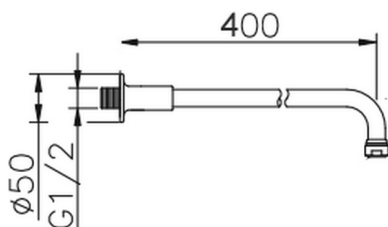

AC AC Nichel Satinato Spazzolato

AG AG Oro Antico

BA BA Vecchio Bronzo

CR CR Cromo

2W 2W Oro Spazzolato

CARATTERISTICHE