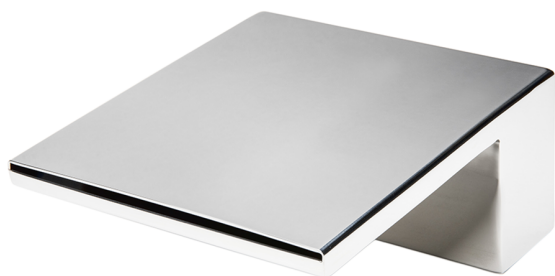

## Bocca a cascata bordo vasca **COMPLEMENTI\_ZB002280**

MODELLO **ZB002280**

Bocca a cascata bordo vasca, acciaio inox AISI 304

FINITURE DISPONIBILI

CARATTERISTICHE

2024-10-22