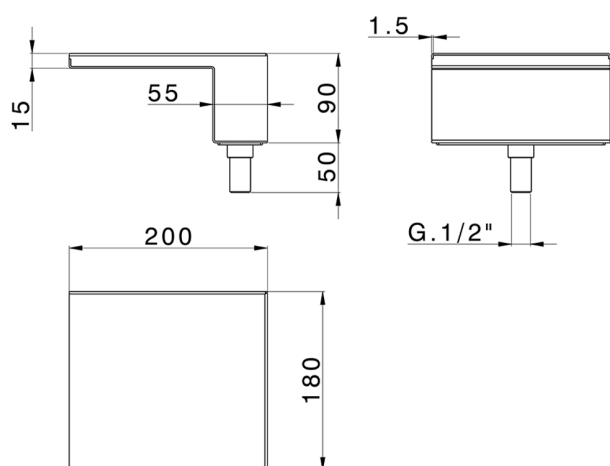

## Bocca a cascata bordo vasca **COMPLEMENTI\_ZB002280**

MODELLO **ZB002280**

Bocca a cascata bordo vasca, acciaio inox AISI 304

FINITURE DISPONIBILI

CARATTERISTICHE

2024-10-22