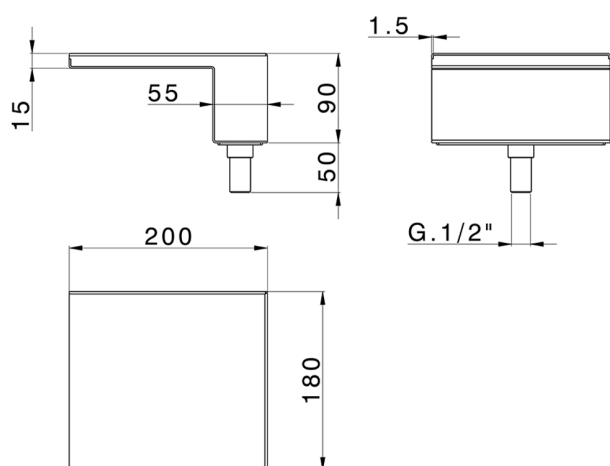

Bocca a cascata bordo vasca **COMPLEMENTI_ZB002280**

MODELLO **ZB002280**

Bocca a cascata bordo vasca, acciaio inox AISI 304

FINITURE DISPONIBILI

CARATTERISTICHE

2024-10-22