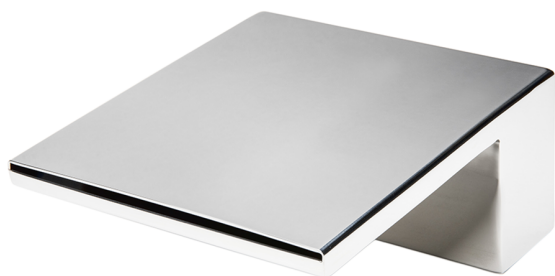

Bocca a cascata bordo vasca **COMPLEMENTI_ZB002280**

MODELLO **ZB002280**

Bocca a cascata bordo vasca, acciaio inox AISI 304

FINITURE DISPONIBILI

CARATTERISTICHE

2024-10-22